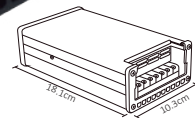

WEL-008

350W

#	Light Bulb Icon	W	Lightning Bolt Icon	Sun Icon	360°	Color Wheel Icon	Double Arrow Icon	Water Drop Icon	Magnifying Glass Icon
Código	Producto	Watts	Voltaje	Lúmenes	Apertura	Temp. Color	Dimensiones	Protección	Observaciones
WEL-001	Eliminador de Voltaje CD 12V a 2AMP Interior	24W	90-260V~50/60Hz	-	-	-	D. 82x45x30mm	IP20	-
WEL-002	Eliminador de Voltaje CD 12V a 5AMP Interior	60W	90-260V~50/60Hz	-	-	-	D. 120x60x40mm	IP20	-
WEL-005	Eliminador de Voltaje CD 12V de Aluminio Interior	60W	90-140V~50/60Hz	-	-	-	D. 170x34x23mm	IP20	-
WEL-006	Eliminador de Voltaje CD 12V de Aluminio Resistente	100W	90-140V~50/60Hz	-	-	-	D. 163x64x19mm	IP67	-
WEL-007	Eliminador de Voltaje CD 12V Aluminio Impermeable	200W	90-140V~50/60Hz	-	-	-	D. 181x103x50mm	IP63	A prueba de lluvias
WEL-008	Eliminador de Voltaje CD 12V Aluminio Impermeable	350W	90-140V~50/60Hz	-	-	-	D. 181x103x50mm	IP63	A prueba de lluvias