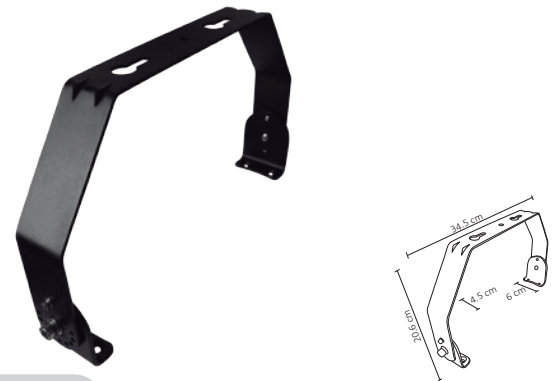

ACO-002

ACO-003

#	Light Bulb	W	V	L	360°	Temp. Color	D	P	O
Código	Producto	Watts	Voltaje	Lúmenes	Apertura	Temp. Color	Dimensiones	Protección	Observaciones
ARE-015	Campana Modular LED Exterior	50W	90-260V~50/60Hz	5,000LM	90°	6000K	D. 180x180x125mm	IP65	Se puede conectar en grupo
ARE-009	Campana Industrial Slim LED Exterior Blanco Frío	100W	90-300V~50/60Hz	14,000LM	120°	6000K	D. 300x135mm	IP65	No Incluye Complemento Compatible Atenuador 0-10V
ARE-008	Campana Industrial Slim LED Exterior Blanco Frío	150W	90-300V~50/60Hz	21,000LM	90°	6000K	D. 300x135mm	IP65	No Incluye Complemento Compatible Atenuador 0-10V
ARE-012	Campana Industrial Slim LED Con Óptica Blanco Frío	240W	90-300V~50/60Hz	33,600LM	50°	6000K	D. 360x170mm	IP65	No Incluye Complemento Compatible Atenuador 0-10V
ACO-002	Complemento para Fijar Campana Industrial 100W Y 150W	-	-	-	-	-	D. 200x303x45mm	-	Incluye 4 Tornillos Hexagonal 4mm de Punta Plana
ACO-003	Complemento para Fijar Campana Industrial 240W	-	-	-	-	-	D. 206x345x45mm	-	Incluye 4 Tornillos Hexagonal 4mm de Punta Plana