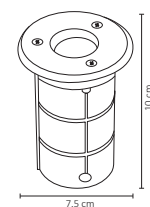

ADE-203

ADE-204

1W