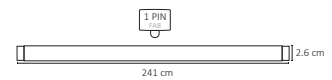

ATU-010

18W

ATU-009

20W

ATU-007

ATU-008

36W

#	Lightbulb	W	Lightning bolt	Sun	360°	Color wheel	Double arrow	Water drop	Magnifying glass
Código	Producto	Watts	Voltaje	Lúmenes	Apertura	Temp. Color	Dimensiones	Protección	Observaciones
ATU-001	Tubo LED T8 Opalino Blanco Frío	10W	90-260V~50/60Hz	950LM	150°	6000K	D. 603x26mm	IP20	Conexión 2 Polos - Vidrio
ATU-002	Tubo LED T8 Transparente Blanco Frío	18W	90-260V~50/60Hz	2,000LM	120°	6000K	D. 1,203x26mm	IP20	Conexión 2 Polos - Vidrio+PC
ATU-003	Tubo Led T8 Opalino Blanco Frío	18W	90-260V~50/60Hz	1,900LM	150°	6000K	D. 1,203x26mm	IP20	Conexión 2 Polos - Vidrio+PC
ATU-004	Tubo LED T8 con Base Transparente Blanco Frío	18W	90-260V~50/60Hz	2,000LM	120°	6000K	D. 1,210x26mm	IP20	Polycarbonato
ATU-005	Tubo LED T8 con Base Opalino Blanco Frío	18W	90-260V~50/60Hz	1,900LM	150°	6000K	D. 1,210x26mm	IP20	Polycarbonato
ATU-010	Tubo LED T5 Transparente	18W	100-265V~50/60Hz	2,000LM	150°	6000K	D. 1,163.2x16mm	IP20	-
ATU-009	Tubo LED T5 Opalino Blanco Frío con Batería	20W	90-260V~50/60Hz	2,000LM	150°	6000K	D. 1,178x37x22mm	IP20	Batería Recargable
ATU-007	Tubo LED T8-1 PIN- Transparente Blanco Frío	36W	90-260V~50/60Hz	4,000LM	120°	6000K	D. 2,410x26mm	IP20	Conexión 2 Polos-PC+Aluminio
ATU-008	Tubo LED T8-1 PIN- Opalino Blaco Frío	36W	90-260V~50/60Hz	3,800LM	150°	6000K	D. 2,410x26mm	IP20	Conexión 2 Polos-PC+Aluminio