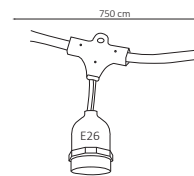

ADE-607

ADE-608

ACO-005

ACO-006

ACO-007

ADE-501

#	💡	Ⓜ	⚡	☀️	360°	🌈	↔️	💧	🔍
Código	Producto	Watts	Voltaje	Lúmenes	Apertura	Temp. Color	Dimensiones	Protección	Observaciones
ADE-607	Decorativo Colgante Cubierta Cilíndrica Aluminio Blanco	Max. 50W	90-260V~50/60Hz	-	Max. 120°	-	D. 170x50mm	IP20	Medida de Cable: 170 cm Base GU10
ADE-608	Decorativo Colgante Cubierta Cilíndrica Aluminio Negro	Max. 50W	90-260V~50/60Hz	-	Max. 120°	-	D. 170x50mm	IP20	Medida de Cable: 170 cm Base GU10
ACO-005	Complemento Decorativo Redondo para ADE-601 Oro Rosado	-	-	-	-	-	D. 220x60mm	IP20	Complemento ADE-601 No Incluye Colgante.
ACO-006	Complemento Decorativo Redondo para ADE-602 Negro Pulido	-	-	-	-	-	D. 220x60mm	IP20	Complemento ADE-602 No Incluye Colgante.
ACO-007	Complemento Decorativo Redondo para ADE-603 Cobre Antiguo	-	-	-	-	-	D. 220x60mm	IP20	Complemento ADE-603 No Incluye Colgante.
ADE-501	Extensión de Sockets para Bulbos	-	-	-	-	-	D. 7.5mts	IP65	12 Bases E26 No Incluye Foco