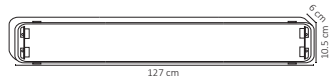

ACO-002

ACO-003

#	Light Bulb	W	V	L	360°	Temp. Color	D	P	O
Código	Producto	Watts	Voltaje	Lúmenes	Apertura	Temp. Color	Dimensiones	Protección	Observaciones
ARE-015	Campana Modular LED Exterior	50W	90-260V~50/60Hz	5,000LM	90°	6000K	D. 180x180x125mm	IP65	Se puede conectar en grupo
ARE-009	Campana Industrial Slim LED Exterior Blanco Frío	100W	90-300V~50/60Hz	14,000LM	120°	6000K	D. 300x135mm	IP65	No Incluye Complemento Compatible Atenuador 0-10V
ARE-008	Campana Industrial Slim LED Exterior Blanco Frío	150W	90-300V~50/60Hz	21,000LM	90°	6000K	D. 300x135mm	IP65	No Incluye Complemento Compatible Atenuador 0-10V
ARE-012	Campana Industrial Slim LED Con Óptica Blanco Frío	240W	90-300V~50/60Hz	33,600LM	50°	6000K	D. 360x170mm	IP65	No Incluye Complemento Compatible Atenuador 0-10V
ACO-002	Complemento para Fijar Campana Industrial 100W Y 150W	-	-	-	-	-	D. 200x303x45mm	-	Incluye 4 Tornillos Hexagonal 4mm de Punta Plana
ACO-003	Complemento para Fijar Campana Industrial 240W	-	-	-	-	-	D. 206x345x45mm	-	Incluye 4 Tornillos Hexagonal 4mm de Punta Plana