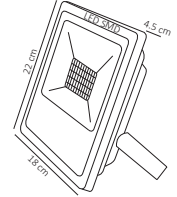

30W

#	Lightbulb	W	Lightning bolt	Sun	360°	Color wheel	Double-headed arrow	Water drop	Magnifying glass
Código	Producto	Watts	Voltaje	Lúmenes	Apertura	Temp. Color	Dimensiones	Protección	Observaciones
ARE-001	Reflector LED SMD Cuadrado Slim Blanco Frío	10W	90-260V~50/60Hz	950LM	120°	6000K	D. 100x135x32mm	IP66	-
ARE-002	Reflector LED SMD Cuadrado Slim Blanco Cálido	10W	90-260V~50/60Hz	900LM	120°	3000K	D. 100x135x32mm	IP66	-
ARE-003	Reflector LED SMD Cuadrado Slim Blanco Frío	30W	90-260V~50/60Hz	2,850LM	120°	6000K	D. 180x220x45mm	IP66	-
ARE-004	Reflector LED SMD Cuadrado Slim Blanco Cálido	30W	90-260V~50/60Hz	2,700LM	120°	3000K	D. 180x220x45mm	IP66	-
ARE-005	Reflector LED SMD Cuadrado Slim Blanco Frío	50W	90-260V~50/60Hz	4,650LM	120°	6000K	D. 220x280x50mm	IP66	-
ARE-006	Reflector LED SMD Cuadrado Slim Blanco Cálido	50W	90-260V~50/60Hz	4,600LM	120°	3000K	D. 220x280x50mm	IP66	-
ARE-007	Reflector LED SMD Cuadrado Slim Blanco Frío	100W	90-260V~50/60Hz	9,000LM	120°	6000K	D. 280x345x60mm	IP66	-
ARE-013	Reflector LED SMD Cuadrado Slim Blanco Frío	30W	12-24V=50/60Hz	2,850LM	120°	6000K	D. 180x220x45mm	IP66	Para Proyectos Solares
ARE-014	Reflector LED SMD Cuadrado Slim Blanco Frío	50W	12-24V=50/60Hz	4,650LM	120°	6000K	D. 220x280x50mm	IP66	Para Proyectos Solares