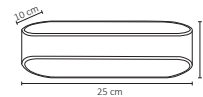

ADE-007

ADE-008

12W