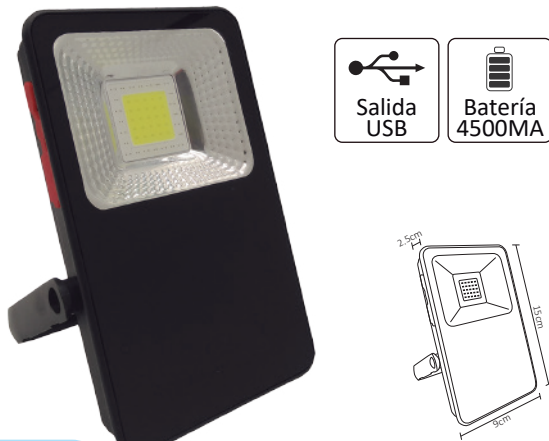

WRE-011

10W

Código	Producto	Watts	Voltaje	Lúmenes	Apertura	Temp. Color	Dimensiones	Protección	Observaciones
WRE-008	Reflector LED SMD Blanco Frío	10W	100-140V~50/60Hz	650LM	120°	6000K	D. 105x35x85mm	IP65	-
WRE-009	Reflector LED SMD Blanco Frío	20W	100-140V~50/60Hz	1,300LM	220°	6000K	D. 45x94mm	IP65	-
WRE-004	Reflector LED SMD RGB con Control Remoto	10W	90-260V~50/60Hz	Hasta 700LM	120°	Multicolor	D. 100x132x32mm	IP65	Incluye Control
WRE-006	Reflector LED SMD RGB con Control Remoto	50W	90-260V~50/60Hz	Hasta 3,000LM	220°	Multicolor	D. 220x275x50mm	IP65	Incluye Control
WRE-011	Reflector SMD Portatil Recargable USB	10W	100-240V~50/60Hz	800LM	120°	6000K	D. 155x90x25mm	IP54	Batería y USB. Cambio de Intensidad y Colores: Azul y Rojo