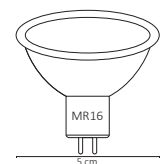

4W

ALA-001

ALA-002

5W