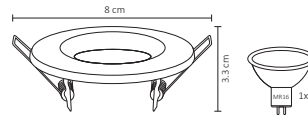

ADE-101

ADE-102

ADE-103

ADE-104

ADE-105

ADE-106

#	Light	W	V	L	360°	Temp. Color	IP	Water	Magnifying Glass
Código	Producto	Watts	Voltaje	Lúmenes	Apertura	Temp. Color	Dimensiones	Protección	Observaciones
ADE-101	Empotrable Fijo Aro Metálico Negro	-	-	-	-	-	D. 90x28mm	IP20	Base MR16
ADE-102	Empotrable Fijo Aro Metálico Blanco	-	-	-	-	-	D. 90x28mm	IP20	Base MR16
ADE-103	Empotrable Fijo Aro Metálico Satín	-	-	-	-	-	D. 90x28mm	IP20	Base MR16
ADE-104	Empotrable Dirigible Aro Metálico Negro	-	-	-	-	-	D. 80x33mm	IP20	Base MR16
ADE-105	Empotrable Dirigible Aro Metálico Blanco	-	-	-	-	-	D. 80x33mm	IP20	Base MR16
ADE-106	Empotrable Dirigible Aro Metálico Satín	-	-	-	-	-	D. 80x33mm	IP20	Base MR16