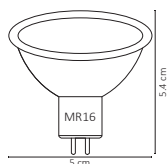

18W

WTU-007

36W

#	💡	Ⓜ	⚡	☀️	360°	🌈	📏	💧	🔍
Código	Producto	Watts	Voltaje	Lúmenes	Apertura	Temp. Color	Dimensiones	Protección	Observaciones
WGA-001	Gabinete Canaleta Doble T8 120cm	-	-	-	-	-	D. 1217x77x40mm	IP20	Para 2 Tubos T8 G13
WGA-002	Gabinete Canaleta 1xT8 120cm	-	-	-	-	-	D. 1217x77x40mm	IP20	Para 1 Tubo T8 G13
WTU-006	Tubo LED Base de Plástico Transparente Blanco Frío	9W	100-240V~50/60Hz	800LM	120°	6000K	D. 600x30mm	IP20	-
WTU-005	Tubo LED Base de Plástico Transparente Blanco Frío	18W	90-260V~50/60Hz	1,600LM	120°	6000K	D. 1200x30mm	IP20	-
WTU-003	Tubo LED Vidrio Transparente Blanco Frío	18W	90-260V~50/60Hz	1,750LM	150°	6000K	D. 1200x26mm	IP20	Conexión 2 polos
WTU-004	Tubo LED Vidrio Opalino Blanco Frío	18W	90-260V~50/60Hz	1,700LM	120°	6000K	D. 1200x26mm	IP20	Conexión 2 polos
WTU-007	Tubo LED -1 PIN- Transparente T8 Blanco Frío	36W	90-260V~50/60Hz	3,000LM	120°	6000K	D. 2400x30mm	IP20	Incluye Aro Sujetador Material: Policarbonato