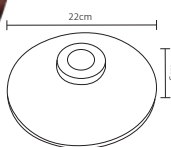

ADE-607

ACO-005

#	💡	Ⓜ	⚡	☀️	360°	🌈	↔️	💧	🔍
Código	Producto	Watts	Voltaje	Lúmenes	Apertura	Temp. Color	Dimensiones	Protección	Observaciones
ADE-607	Decorativo Colgante Cubierta Cilíndrica Aluminio Blanco	Max. 50W	90-260V~50/60Hz	-	Max. 120°	-	D. 170x50mm	IP20	Medida de Cable: 170 cm Base GU10
ADE-608	Decorativo Colgante Cubierta Cilíndrica Aluminio Negro	Max. 50W	90-260V~50/60Hz	-	Max. 120°	-	D. 170x50mm	IP20	Medida de Cable: 170 cm Base GU10
ACO-005	Complemento Decorativo Redondo para ADE-601 Oro Rosado	-	-	-	-	-	D. 220x60mm	IP20	Complemento ADE-601 No Incluye Colgante.
ACO-006	Complemento Decorativo Redondo para ADE-602 Negro Pulido	-	-	-	-	-	D. 220x60mm	IP20	Complemento ADE-602 No Incluye Colgante.
ACO-007	Complemento Decorativo Redondo para ADE-603 Cobre Antiguo	-	-	-	-	-	D. 220x60mm	IP20	Complemento ADE-603 No Incluye Colgante.
ADE-501	Extensión de Sockets para Bulbos	-	-	-	-	-	D. 7.5mts	IP65	12 Bases E26 No Incluye Foco