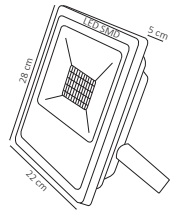

50W

#	Lightbulb	W	Lightning bolt	Sun	360°	Color wheel	Double-headed arrow	Water drop	Magnifying glass
Código	Producto	Watts	Voltaje	Lúmenes	Apertura	Temp. Color	Dimensiones	Protección	Observaciones
ARE-001	Reflector LED SMD Cuadrado Slim Blanco Frío	10W	90-260V~50/60Hz	950LM	120°	6000K	D. 100x135x32mm	IP66	-
ARE-002	Reflector LED SMD Cuadrado Slim Blanco Cálido	10W	90-260V~50/60Hz	900LM	120°	3000K	D. 100x135x32mm	IP66	-
ARE-003	Reflector LED SMD Cuadrado Slim Blanco Frío	30W	90-260V~50/60Hz	2,850LM	120°	6000K	D. 180x220x45mm	IP66	-
ARE-004	Reflector LED SMD Cuadrado Slim Blanco Cálido	30W	90-260V~50/60Hz	2,700LM	120°	3000K	D. 180x220x45mm	IP66	-
ARE-005	Reflector LED SMD Cuadrado Slim Blanco Frío	50W	90-260V~50/60Hz	4,650LM	120°	6000K	D. 220x280x50mm	IP66	-
ARE-006	Reflector LED SMD Cuadrado Slim Blanco Cálido	50W	90-260V~50/60Hz	4,600LM	120°	3000K	D. 220x280x50mm	IP66	-
ARE-007	Reflector LED SMD Cuadrado Slim Blanco Frío	100W	90-260V~50/60Hz	9,000LM	120°	6000K	D. 280x345x60mm	IP66	-
ARE-013	Reflector LED SMD Cuadrado Slim Blanco Frío	30W	12-24V=50/60Hz	2,850LM	120°	6000K	D. 180x220x45mm	IP66	Para Proyectos Solares
ARE-014	Reflector LED SMD Cuadrado Slim Blanco Frío	50W	12-24V=50/60Hz	4,650LM	120°	6000K	D. 220x280x50mm	IP66	Para Proyectos Solares