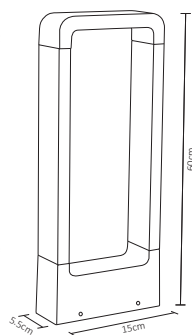

10W

ADE-701

#	💡	W	⚡	☀️	360°	🌈	📏	💧	🔍
Código	Producto	Watts	Voltaje	Lúmenes	Apertura	Temp. Color	Dimensiones	Protección	Observaciones
ADE-307	Luminaria LED Tubular Rectangular Sobreponer Aluminio Negro Exterior Blanco Frío	10W	100-240V~50/60Hz	900LM	120°x120°	6000K	D. 600x150x55mm	IP54	Sobreponer
ADE-308	Luminaria LED Tubular Rectangular Sobreponer Aluminio Negro Exterior Blanco Cálido	10W	100-240V~50/60Hz	850LM	120°x120°	3000K	D. 600x150x55mm	IP54	Sobreponer
ADE-701	Luminaria Sobreponer Techo Cilíndrico Aluminio Blanco para GU10	-	100-240V~50/60Hz	-	Max. 120°	-	D. 80x84mm	IP20	Base GU10
ADE-702	Luminaria Sobreponer Techo Cilíndrico Aluminio Negro para GU10	-	100-240V~50/60Hz	-	Max. 120°	-	D. 80x84mm	IP20	Base GU10