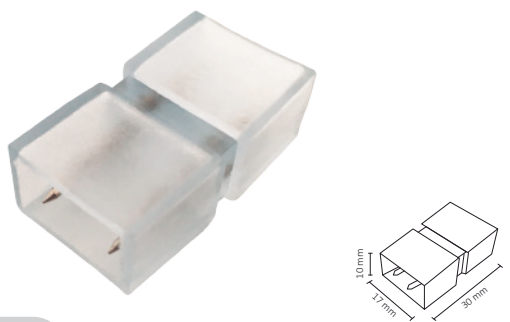

WAC-013

WAC-014

WAC-015

WAC-016

WAC-017

WAC-018

Código	Producto	Watts	Voltaje	Lúmenes	Apertura	Temp. Color	Dimensiones	Protección	Observaciones
WAC-013	Conector Extensión Manguera 2835 15cm Exterior	100W	127V=50/60Hz	-	-	-	D. 200x19mm	IP20	-
WAC-014	Kit de Conexión de Tubo LED	100W	90-300V=50/60Hz	-	-	-	D. 165x23x11mm	IP20	-
WAC-015	Clip de Plastico para Fijación de Manguera	-	-	-	-	-	D. 35x10x7mm	IP65	-
WAC-016	Atenuador RF para Manguera LED con Control	Max500W	127V~50/60Hz	-	-	-	D. 95x65x25mm	IP20	-
WAC-017	Conector Medio para Manguera LED	-	-	-	-	-	D. 17x30x10mm	IP65	-
WAC-018	Conector Simple para Manguera Neon	150W	127V~50/60Hz	-	-	-	D. 520x33mm	IP65	-