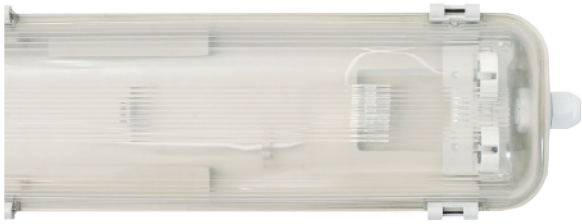

ACO-002

ACO-003

#	Light Bulb	W	V	L	360°	Temp. Color	D	P	O
Código	Producto	Watts	Voltaje	Lúmenes	Apertura	Temp. Color	Dimensiones	Protección	Observaciones
ARE-015	Campana Modular LED Exterior	50W	90-260V~50/60Hz	5,000LM	90°	6000K	D. 180x180x125mm	IP65	Se puede conectar en grupo
ARE-009	Campana Industrial Slim LED Exterior Blanco Frío	100W	90-300V~50/60Hz	14,000LM	120°	6000K	D. 300x135mm	IP65	No Incluye Complemento Compatible Atenuador 0-10V
ARE-008	Campana Industrial Slim LED Exterior Blanco Frío	150W	90-300V~50/60Hz	21,000LM	90°	6000K	D. 300x135mm	IP65	No Incluye Complemento Compatible Atenuador 0-10V
ARE-012	Campana Industrial Slim LED Con Óptica Blanco Frío	240W	90-300V~50/60Hz	33,600LM	50°	6000K	D. 360x170mm	IP65	No Incluye Complemento Compatible Atenuador 0-10V
ACO-002	Complemento para Fijar Campana Industrial 100W Y 150W	-	-	-	-	-	D. 200x303x45mm	-	Incluye 4 Tornillos Hexagonal 4mm de Punta Plana
ACO-003	Complemento para Fijar Campana Industrial 240W	-	-	-	-	-	D. 206x345x45mm	-	Incluye 4 Tornillos Hexagonal 4mm de Punta Plana