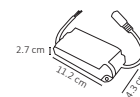

ADO-013

ADO-014

18W