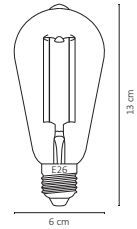

ALA-023

2W

ALA-022

4W