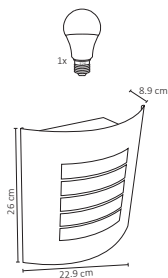

ADE-001

ADE-002

6W

ADE-007

ADE-008

12W

ADE-003

ADE-004

ADE-005

ADE-006

#	💡	Ⓜ	⚡	☀️	360°	🌈	↔️	💧	🔍
Código	Producto	Watts	Voltaje	Lúmenes	Apertura	Temp. Color	Dimensiones	Protección	Observaciones
ADE-001	Luminaria de Pared LED Exterior Blanco Frío	6W	90-260V~50/60Hz	500LM	145°,45°	6000K	D. 150x100x100mm	IP54	-
ADE-002	Luminaria de Pared LED Exterior Blanco Cálido	6W	90-260V~50/60Hz	450LM	45°,45°	3000K	D. 150x100x100mm	IP54	-
ADE-007	Luminaria de Pared LED Exterior Blanco Frío	12W	90-260V~50/60Hz	600LM	45°,45°	6000K	D. 250x100x100mm	IP54	-
ADE-008	Luminaria de Pared LED Exterior Blanco Cálido	12W	90-260V~50/60Hz	550LM	45°,45°	3000K	D. 250x100x100mm	IP54	-
ADE-003	Luminaria de Pared Cilindro	-	-	-	Max 90°	-	D. 68x80x92mm	IP54	Sobreponer/Base GU10
ADE-004	Luminaria de Pared Cilindro Doble	-	-	-	Max 90°	-	D. 68x150x92mm	IP54	Sobreponer/Base GU10
ADE-005	Luminaria de Pared	-	-	-	120°	-	D. 229x260x89mm	IP44	Sobreponer/Base E26
ADE-006	Cilindro Doble Aro	-	-	-	90°/90°	-	D. 100x242x134mm	IP54	Sobreponer/Base GU10