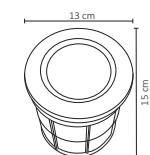

ADE-207

ADE-208

12W

#	💡	Ⓜ	⚡	☀️	360°	🌈	📏	💧	🔍
Código	Producto	Watts	Voltaje	Lúmenes	Apertura	Temp. Color	Dimensiones	Protección	Observaciones
ADE-401	Luminaria de Cortesía Blanco Frío	3W	100-240V~50/60Hz	80LM	90°	6000K	D. 85x85x50mm	IP54	Sobreponer
ADE-402	Luminaria de Cortesía Blanco Cálido	3W	100-240V~50/60Hz	75LM	90°	3000K	D. 85x85x50mm	IP54	Sobreponer
ADE-201	Luminaria de Piso Vidrio Templado	-	-	-	90°	-	D. 100x60mm	IP67	Empotrable/Base MR16
ADE-202	Luminaria de Piso Satín y Vidrio Templado	-	-	-	90°	-	D. 100x100mm	IP67	Empotrable/Base MR16
ADE-203	Luminaria de Piso LED Mini Integrado Blaco Frío	1W	100-240V~50/60Hz	80LM	60°	6000K	D. 75x100mm	IP67	Empotrable
ADE-204	Luminaria de Piso LED Mini Integrado Blanco Cálido	1W	100-240V~50/60Hz	75LM	60°	3000K	D. 75x100mm	IP67	Empotrable
ADE-205	Luminaria para Piso Empotrable Blanco Frío	1W	100-240V~50/60Hz	80LM	2x60°	6000K	D. 42x83mm	IP67	Empotrable
ADE-206	Luminaria para Piso Empotrable Blanco Cálido	1W	100-240V~50/60Hz	75LM	2x60°	3000K	D. 42x83mm	IP67	Empotrable
ADE-207	Luminaria para Piso LED y Óptica Exterior Blanco Frío	12W	100-240V~50/60Hz	1,000LM	40°	6000K	D. 150x130mm	IP67	Incluye LED
ADE-208	Luminaria para Piso LED y Óptica Exterior Blanco Cálido	12W	100-240V~50/60Hz	950LM	40°	3000K	D. 150x130mm	IP67	Incluye LED