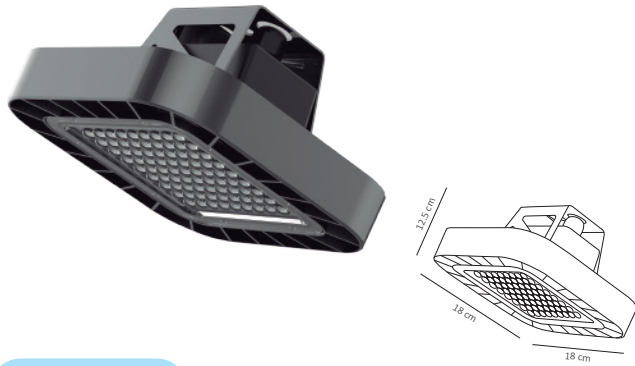

200W

ARE-018

300W

Código	Producto	Watts	Voltaje	Lúmenes	Apertura	Temp. Color	Dimensiones	Protección	Observaciones
ARE-016	Luminaria de Calle LED Samsung	28W	100-260V~50/60Hz	2,500LM	20°	6000K	D. 335x118x54.6mm	IP65	-
ACO-001	Brazo Complemento para ARE-016	-	-	-	-	-	D. 91x64.7x25mm	-	Complemento ARE-016
ARE-019	Luminaria LED para Muro Tipo Calle	60W	100-260V~50/60Hz	7,500LM	140°	6000K	D. 480x195x80mm	IP66	-
ARE-011	Reflectores LED SMD Cuadrado Slim Blanco Frío	150W	90-260V~50/60Hz	13,500LM	120°	6000K	D. 315x380x75mm	IP65	-
ARE-017	Reflectores LED SMD Cuadrado Blanco Frío	200W	90-260V~50/60Hz	18,000LM	120°	6000K	D. 377x432x85mm	IP65	-
ARE-018	Reflectores LED SMD Cuadrado Blanco Frío	300W	90-260V~50/60Hz	27,000LM	120°	6000K	D. 390x470x95mm	IP65	-