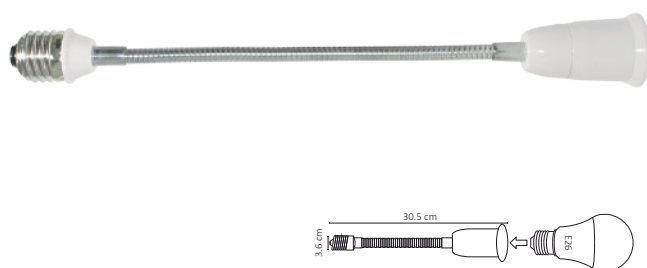

WAC-013

WAC-014

WAC-015

WAC-016

WAC-017

WAC-018

Código	Producto	Watts	Voltaje	Lúmenes	Apertura	Temp. Color	Dimensiones	Protección	Observaciones
WAC-013	Conector Extensión Manguera 2835 15cm Exterior	100W	127V=50/60Hz	-	-	-	D. 200x19mm	IP20	-
WAC-014	Kit de Conexión de Tubo LED	100W	90-300V=50/60Hz	-	-	-	D. 165x23x11mm	IP20	-
WAC-015	Clip de Plastico para Fijación de Manguera	-	-	-	-	-	D. 35x10x7mm	IP65	-
WAC-016	Atenuador RF para Manguera LED con Control	Max500W	127V~50/60Hz	-	-	-	D. 95x65x25mm	IP20	-
WAC-017	Conector Medio para Manguera LED	-	-	-	-	-	D. 17x30x10mm	IP65	-
WAC-018	Conector Simple para Manguera Neon	150W	127V~50/60Hz	-	-	-	D. 520x33mm	IP65	-

WAD-001

WAD-002

WAD-003

WAD-004

WAD-005

WAD-006

#	💡	Ⓜ	⚡	☀️	360°	🌈	📏	💧	🔍
Código	Producto	Watts	Voltaje	Lúmenes	Apertura	Temp. Color	Dimensiones	Protección	Observaciones
WAD-001	Adaptador de Base E26 a Lámpara E12	100W	90-300V~50/60Hz	-	-	-	D. 150x100x100mm	IP20	-
WAD-002	Adaptador de Base E26 a Lámpara GU10	100W	90-300V~50/60Hz	-	-	-	D. 150x100x100mm	IP20	-
WAD-003	Adaptador de Base E40 a Lámpara E26	100W	90-300V~50/60Hz	-	-	-	D. 250x100x100mm	IP20	-
WAD-004	Adaptador de Base GU10 a Lámpara MR16	100W	90-300V~50/60Hz	-	-	-	D. 250x100x100mm	IP20	-
WAD-005	Adaptador Extensión Flexible 30cm de Base E26 a Lámpara E26	100W	90-300V~50/60Hz	-	-	-	D. 68x80x92mm	IP20	-
WAD-006	Adaptador de Base E14 a Lámpara E12	100W	90-300V~50/60Hz	-	-	-	D. 68x80x92mm	IP20	-