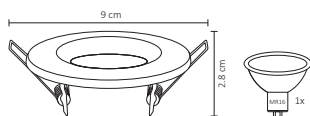

ADE-101

ADE-102

ADE-103

ADE-104

ADE-105

ADE-106

#	Light	W	V	L	360°	Temp. Color	IP	Water	Magnifying Glass
Código	Producto	Watts	Voltaje	Lúmenes	Apertura	Temp. Color	Dimensiones	Protección	Observaciones
ADE-101	Empotrable Fijo Aro Metálico Negro	-	-	-	-	-	D. 90x28mm	IP20	Base MR16
ADE-102	Empotrable Fijo Aro Metálico Blanco	-	-	-	-	-	D. 90x28mm	IP20	Base MR16
ADE-103	Empotrable Fijo Aro Metálico Satín	-	-	-	-	-	D. 90x28mm	IP20	Base MR16
ADE-104	Empotrable Dirigible Aro Metálico Negro	-	-	-	-	-	D. 80x33mm	IP20	Base MR16
ADE-105	Empotrable Dirigible Aro Metálico Blanco	-	-	-	-	-	D. 80x33mm	IP20	Base MR16
ADE-106	Empotrable Dirigible Aro Metálico Satín	-	-	-	-	-	D. 80x33mm	IP20	Base MR16