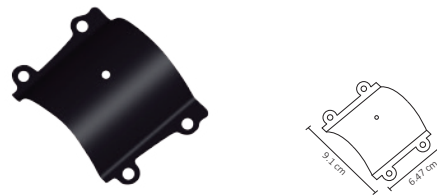

28W

150W

60W

200W

300W

Código	Producto	Watts	Voltaje	Lúmenes	Apertura	Temp. Color	Dimensiones	Protección	Observaciones
ARE-016	Luminaria de Calle LED Samsung	28W	100-260V~50/60Hz	2,500LM	20°	6000K	D. 335x118x54.6mm	IP65	-
ACO-001	Brazo Complemento para ARE-016	-	-	-	-	-	D. 91x64.7x25mm	-	Complemento ARE-016
ARE-019	Luminaria LED para Muro Tipo Calle	60W	100-260V~50/60Hz	7,500LM	140°	6000K	D. 480x195x80mm	IP66	-
ARE-011	Reflectores LED SMD Cuadrado Slim Blanco Frío	150W	90-260V~50/60Hz	13,500LM	120°	6000K	D. 315x380x75mm	IP65	-
ARE-017	Reflectores LED SMD Cuadrado Blanco Frío	200W	90-260V~50/60Hz	18,000LM	120°	6000K	D. 377x432x85mm	IP65	-
ARE-018	Reflectores LED SMD Cuadrado Blanco Frío	300W	90-260V~50/60Hz	27,000LM	120°	6000K	D. 390x470x95mm	IP65	-