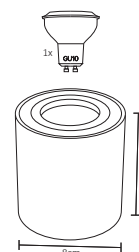

10W

ADE-702

#	💡	W	⚡	☀️	360°	🌈	📏	💧	🔍
Código	Producto	Watts	Voltaje	Lúmenes	Apertura	Temp. Color	Dimensiones	Protección	Observaciones
ADE-307	Luminaria LED Tubular Rectangular Sobreponer Aluminio Negro Exterior Blanco Frío	10W	100-240V~50/60Hz	900LM	120°x120°	6000K	D. 600x150x55mm	IP54	Sobreponer
ADE-308	Luminaria LED Tubular Rectangular Sobreponer Aluminio Negro Exterior Blanco Cálido	10W	100-240V~50/60Hz	850LM	120°x120°	3000K	D. 600x150x55mm	IP54	Sobreponer
ADE-701	Luminaria Sobreponer Techo Cilíndrico Aluminio Blanco para GU10	-	100-240V~50/60Hz	-	Max. 120°	-	D. 80x84mm	IP20	Base GU10
ADE-702	Luminaria Sobreponer Techo Cilíndrico Aluminio Negro para GU10	-	100-240V~50/60Hz	-	Max. 120°	-	D. 80x84mm	IP20	Base GU10