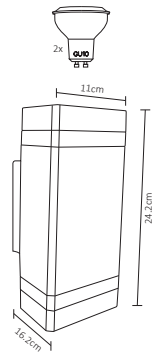

ADE-010

ADE-011

10W

ADE-012

ADE-013

ADE-014

ADE-015

10W

ADE-016

#	💡	Ⓜ	⚡	☀️	360°	🌈	↔️	💧	🔍
Código	Producto	Watts	Voltaje	Lúmenes	Apertura	Temp. Color	Dimensiones	Protección	Observaciones
ADE-010	Luminaria de Pared Exterior Blanco Frío	10W	100-240V~50/60Hz	950LM	90°	6000K	D. 240x160x80mm	IP54	Sobreponer
ADE-011	Luminaria de Pared Exterior Blanco Cálido	10W	100-240V~50/60Hz	900LM	90°	3000K	D. 240x160x80mm	IP54	Sobreponer
ADE-012	Luminaria Pared Rectangular Doble Aluminio Negro Exterior Base GU10	-	100-240V~50/60Hz	-	80°x80°	-	D. 242x162x110mm	IP54	Base 2xGU10
ADE-013	Luminaria de Pared Cilindro Doble Satín Exterior Base GU10	-	100-240V~50/60Hz	-	80°x80°	-	D. 160x90x60mm	IP54	Base 2xGU10
ADE-014	Luminaria LED de Pared Tubular Aluminio Negro Exterior Blanco Frío	10W	100-240V~50/60Hz	850LM	120°x120°	6000K	D. 200x150x55mm	IP54	Sobreponer
ADE-015	Luminaria LED de Pared Tubular Aluminio Negro Exterior Blanco Cálido	10W	100-240V~50/60Hz	800LM	120°x120°	3000K	D. 200x150x55mm	IP54	Sobreponer
ADE-016	Luminaria Pared Cilíndrica Más PC Aluminio Negro	Max. 50W	90-260V~50/60Hz	-	Max. 300°	-	D. 140x90mm	IP54	Base E26