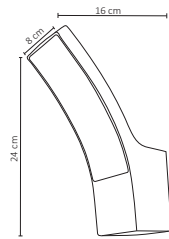

ADE-010

ADE-011

10W