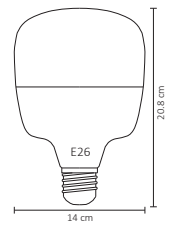

20W

WLA-011