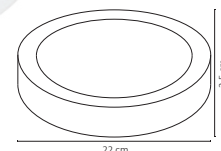

ADO-013

ADO-014

18W