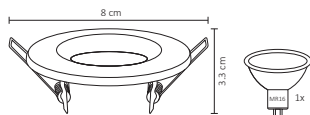

ADE-101

ADE-102

ADE-103

ADE-104

ADE-105

ADE-106

#	Light	W	V	L	360°	Temp. Color	IP	Water	Magnifying Glass
Código	Producto	Watts	Voltaje	Lúmenes	Apertura	Temp. Color	Dimensiones	Protección	Observaciones
ADE-101	Empotrable Fijo Aro Metálico Negro	-	-	-	-	-	D. 90x28mm	IP20	Base MR16
ADE-102	Empotrable Fijo Aro Metálico Blanco	-	-	-	-	-	D. 90x28mm	IP20	Base MR16
ADE-103	Empotrable Fijo Aro Metálico Satín	-	-	-	-	-	D. 90x28mm	IP20	Base MR16
ADE-104	Empotrable Dirigible Aro Metálico Negro	-	-	-	-	-	D. 80x33mm	IP20	Base MR16
ADE-105	Empotrable Dirigible Aro Metálico Blanco	-	-	-	-	-	D. 80x33mm	IP20	Base MR16
ADE-106	Empotrable Dirigible Aro Metálico Satín	-	-	-	-	-	D. 80x33mm	IP20	Base MR16