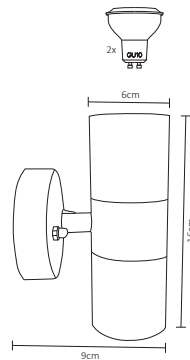

ADE-010

ADE-011

10W

ADE-012

ADE-013

ADE-014

ADE-015

10W

ADE-016

#	💡	Ⓜ	⚡	☀️	360°	🌈	↔️	💧	🔍
Código	Producto	Watts	Voltaje	Lúmenes	Apertura	Temp. Color	Dimensiones	Protección	Observaciones
ADE-010	Luminaria de Pared Exterior Blanco Frío	10W	100-240V~50/60Hz	950LM	90°	6000K	D. 240x160x80mm	IP54	Sobreponer
ADE-011	Luminaria de Pared Exterior Blanco Cálido	10W	100-240V~50/60Hz	900LM	90°	3000K	D. 240x160x80mm	IP54	Sobreponer
ADE-012	Luminaria Pared Rectangular Doble Aluminio Negro Exterior Base GU10	-	100-240V~50/60Hz	-	80°x80°	-	D. 242x162x110mm	IP54	Base 2xGU10
ADE-013	Luminaria de Pared Cilindro Doble Satín Exterior Base GU10	-	100-240V~50/60Hz	-	80°x80°	-	D. 160x90x60mm	IP54	Base 2xGU10
ADE-014	Luminaria LED de Pared Tubular Aluminio Negro Exterior Blanco Frío	10W	100-240V~50/60Hz	850LM	120°x120°	6000K	D. 200x150x55mm	IP54	Sobreponer
ADE-015	Luminaria LED de Pared Tubular Aluminio Negro Exterior Blanco Cálido	10W	100-240V~50/60Hz	800LM	120°x120°	3000K	D. 200x150x55mm	IP54	Sobreponer
ADE-016	Luminaria Pared Cilíndrica Más PC Aluminio Negro	Max. 50W	90-260V~50/60Hz	-	Max. 300°	-	D. 140x90mm	IP54	Base E26