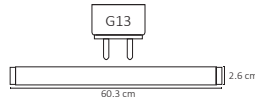

ADO-006

25W

ADO-007

40W

Código	Producto	Watts	Voltaje	Lúmenes	Apertura	Temp. Color	Dimensiones	Protección	Observaciones
ADO-005	Panel LED Redondo Slim Blanco Frío	18W	90-260V~50/60Hz	1,500LM	120°	6000K	D. 225x14mm	IP20	Incluye Driver
ADO-011	Panel LED Redondo Slim Blanco Cálido	18W	90-260V~50/60Hz	1,450LM	120°	3000K	D. 225x14mm	IP20	Incluye Driver
ADO-013	Panel LED Redondo Sobreponer Blanco Frío	18W	90-260V~50/60Hz	1,500LM	120°	6000K	D. 220x35mm	IP20	Incluye Driver
ADO-014	Panel LED Redondo Sobreponer Blanco Cálido	18W	90-260V~50/60Hz	1,450LM	120°	3000K	D. 220x35mm	IP20	Incluye Driver
ADO-017	Panel LED Cuadrado Sobreponer Blanco Frío	24W	90-260V~50/60Hz	1,800LM	120°	6000K	D. 300x300x35mm	IP20	Incluye Driver
ADO-006	Panel LED Cuadrado Slim Blanco Frío	25W	90-260V~50/60Hz	2,000LM	120°	6000K	D. 295x295x9mm	IP20	Incluye Driver
ADO-007	Panel LED Cuadrado Slim Blanco Frío	40W	90-260V~50/60Hz	3,400LM	120°	6000K	D. 595x595x9mm	IP20	Incluye Driver