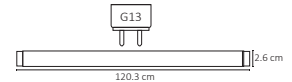

ATU-002

ATU-003

18W