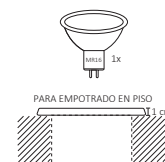

ADE-401

ADE-402

3W

ADE-201

ADE-202

ADE-203

ADE-204

1W

ADE-205

ADE-206

1W

ADE-207

ADE-208

12W

#	💡	Ⓜ	⚡	☀️	360°	🌈	📏	💧	🔍
Código	Producto	Watts	Voltaje	Lúmenes	Apertura	Temp. Color	Dimensiones	Protección	Observaciones
ADE-401	Luminaria de Cortesía Blanco Frío	3W	100-240V~50/60Hz	80LM	90°	6000K	D. 85x85x50mm	IP54	Sobreponer
ADE-402	Luminaria de Cortesía Blanco Cálido	3W	100-240V~50/60Hz	75LM	90°	3000K	D. 85x85x50mm	IP54	Sobreponer
ADE-201	Luminaria de Piso Vidrio Templado	-	-	-	90°	-	D. 100x60mm	IP67	Empotrable/Base MR16
ADE-202	Luminaria de Piso Satín y Vidrio Templado	-	-	-	90°	-	D. 100x100mm	IP67	Empotrable/Base MR16
ADE-203	Luminaria de Piso LED Mini Integrado Blaco Frío	1W	100-240V~50/60Hz	80LM	60°	6000K	D. 75x100mm	IP67	Empotrable
ADE-204	Luminaria de Piso LED Mini Integrado Blanco Cálido	1W	100-240V~50/60Hz	75LM	60°	3000K	D. 75x100mm	IP67	Empotrable
ADE-205	Luminaria para Piso Empotrable Blanco Frío	1W	100-240V~50/60Hz	80LM	2x60°	6000K	D. 42x83mm	IP67	Empotrable
ADE-206	Luminaria para Piso Empotrable Blanco Cálido	1W	100-240V~50/60Hz	75LM	2x60°	3000K	D. 42x83mm	IP67	Empotrable
ADE-207	Luminaria para Piso LED y Óptica Exterior Blanco Frío	12W	100-240V~50/60Hz	1,000LM	40°	6000K	D. 150x130mm	IP67	Incluye LED
ADE-208	Luminaria para Piso LED y Óptica Exterior Blanco Cálido	12W	100-240V~50/60Hz	950LM	40°	3000K	D. 150x130mm	IP67	Incluye LED