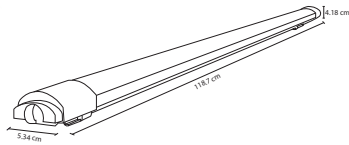

AGA-007

AGA-008

36W

40W

Código	Producto	Watts	Voltaje	Lúmenes	Apertura	Temp. Color	Dimensiones	Protección	Observaciones
AGA-007	Gabinete Industrial a Prueba de Vapor Slim para Dos Tubos T8	2x18W	90-260V~50/60Hz	-	120°	-	D. 1,270x105x60mm	IP65	No incluye Tubos
AGA-008	Gabinete Slim Sobreponer LED Integrado Tipo Regleta Blanco Frío	36W	90-260V~50/60Hz	3,600LM	120°	6000K	D. 1,200x77x30mm	IP20	-
AGA-006	Gabinete Industrial LED Integrado a Prueba de Vapor IP65 Blanco Frío	40W	90-260V~50/60Hz	4,000LM	120°	6000K	D. 1,187x53.4x41.8mm	IP65	-