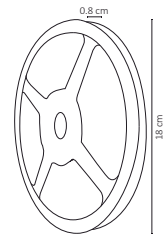

WTI-005

24W

WTI-006

WTI-007

24W