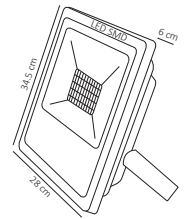

50W

ARE-007

100W

ARE-013

30W

ARE-014

50W

#	Lightbulb	W	Lightning bolt	Sun	360°	Color wheel	Double-headed arrow	Water drop	Magnifying glass
Código	Producto	Watts	Voltaje	Lúmenes	Apertura	Temp. Color	Dimensiones	Protección	Observaciones
ARE-001	Reflector LED SMD Cuadrado Slim Blanco Frío	10W	90-260V~50/60Hz	950LM	120°	6000K	D. 100x135x32mm	IP66	-
ARE-002	Reflector LED SMD Cuadrado Slim Blanco Cálido	10W	90-260V~50/60Hz	900LM	120°	3000K	D. 100x135x32mm	IP66	-
ARE-003	Reflector LED SMD Cuadrado Slim Blanco Frío	30W	90-260V~50/60Hz	2,850LM	120°	6000K	D. 180x220x45mm	IP66	-
ARE-004	Reflector LED SMD Cuadrado Slim Blanco Cálido	30W	90-260V~50/60Hz	2,700LM	120°	3000K	D. 180x220x45mm	IP66	-
ARE-005	Reflector LED SMD Cuadrado Slim Blanco Frío	50W	90-260V~50/60Hz	4,650LM	120°	6000K	D. 220x280x50mm	IP66	-
ARE-006	Reflector LED SMD Cuadrado Slim Blanco Cálido	50W	90-260V~50/60Hz	4,600LM	120°	3000K	D. 220x280x50mm	IP66	-
ARE-007	Reflector LED SMD Cuadrado Slim Blanco Frío	100W	90-260V~50/60Hz	9,000LM	120°	6000K	D. 280x345x60mm	IP66	-
ARE-013	Reflector LED SMD Cuadrado Slim Blanco Frío	30W	12-24V=50/60Hz	2,850LM	120°	6000K	D. 180x220x45mm	IP66	Para Proyectos Solares
ARE-014	Reflector LED SMD Cuadrado Slim Blanco Frío	50W	12-24V=50/60Hz	4,650LM	120°	6000K	D. 220x280x50mm	IP66	Para Proyectos Solares