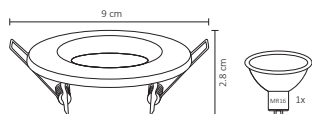

ADE-101

ADE-102

ADE-103

ADE-104

ADE-105

ADE-106

#	Light	W	V	L	360°	Temp. Color	IP	Water	Magnifying Glass
Código	Producto	Watts	Voltaje	Lúmenes	Apertura	Temp. Color	Dimensiones	Protección	Observaciones
ADE-101	Empotrable Fijo Aro Metálico Negro	-	-	-	-	-	D. 90x28mm	IP20	Base MR16
ADE-102	Empotrable Fijo Aro Metálico Blanco	-	-	-	-	-	D. 90x28mm	IP20	Base MR16
ADE-103	Empotrable Fijo Aro Metálico Satín	-	-	-	-	-	D. 90x28mm	IP20	Base MR16
ADE-104	Empotrable Dirigible Aro Metálico Negro	-	-	-	-	-	D. 80x33mm	IP20	Base MR16
ADE-105	Empotrable Dirigible Aro Metálico Blanco	-	-	-	-	-	D. 80x33mm	IP20	Base MR16
ADE-106	Empotrable Dirigible Aro Metálico Satín	-	-	-	-	-	D. 80x33mm	IP20	Base MR16