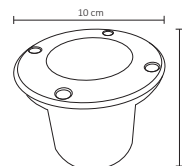

ADE-401

ADE-402

3W

ADE-201

ADE-202

ADE-203

ADE-204

1W

ADE-205

ADE-206

1W

ADE-207

ADE-208

12W

#	💡	Ⓜ	⚡	☀️	360°	🌈	📏	💧	🔍
Código	Producto	Watts	Voltaje	Lúmenes	Apertura	Temp. Color	Dimensiones	Protección	Observaciones
ADE-401	Luminaria de Cortesía Blanco Frío	3W	100-240V~50/60Hz	80LM	90°	6000K	D. 85x85x50mm	IP54	Sobreponer
ADE-402	Luminaria de Cortesía Blanco Cálido	3W	100-240V~50/60Hz	75LM	90°	3000K	D. 85x85x50mm	IP54	Sobreponer
ADE-201	Luminaria de Piso Vidrio Templado	-	-	-	90°	-	D. 100x60mm	IP67	Empotrable/Base MR16
ADE-202	Luminaria de Piso Satín y Vidrio Templado	-	-	-	90°	-	D. 100x100mm	IP67	Empotrable/Base MR16
ADE-203	Luminaria de Piso LED Mini Integrado Blaco Frío	1W	100-240V~50/60Hz	80LM	60°	6000K	D. 75x100mm	IP67	Empotrable
ADE-204	Luminaria de Piso LED Mini Integrado Blanco Cálido	1W	100-240V~50/60Hz	75LM	60°	3000K	D. 75x100mm	IP67	Empotrable
ADE-205	Luminaria para Piso Empotrable Blanco Frío	1W	100-240V~50/60Hz	80LM	2x60°	6000K	D. 42x83mm	IP67	Empotrable
ADE-206	Luminaria para Piso Empotrable Blanco Cálido	1W	100-240V~50/60Hz	75LM	2x60°	3000K	D. 42x83mm	IP67	Empotrable
ADE-207	Luminaria para Piso LED y Óptica Exterior Blanco Frío	12W	100-240V~50/60Hz	1,000LM	40°	6000K	D. 150x130mm	IP67	Incluye LED
ADE-208	Luminaria para Piso LED y Óptica Exterior Blanco Cálido	12W	100-240V~50/60Hz	950LM	40°	3000K	D. 150x130mm	IP67	Incluye LED