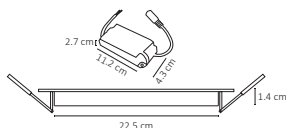

12W

#	💡	W	⚡	☀️	360°	🌈	↔️	💧	🔍
Código	Producto	Watts	Voltaje	Lúmenes	Apertura	Temp. Color	Dimensiones	Protección	Observaciones
ADO-001	Panel LED Redondo Slim Blanco Frío	3W	90-260V~50/60Hz	250LM	120°	6000K	D. 90x14mm	IP20	Incluye Driver
ADO-009	Panel LED Redondo Slim Blanco Cálido	3W	90-260V~50/60Hz	230LM	120°	3000K	D. 90x14mm	IP20	Incluye Driver
ADO-002	Panel LED Redondo Slim Blanco Frío	6W	90-260V~50/60Hz	500LM	120°	6000K	D. 102x14mm	IP20	Incluye Driver
ADO-010	Panel LED Redondo Slim Blanco Cálido	6W	90-260V~50/60Hz	450LM	120°	3000K	D. 102x14mm	IP20	Incluye Driver
ADO-015	Pánel LED Redondo Sobreponer Blanco Frío	6W	90-260V~50/60Hz	500LM	120°	6000K	D. 120x35mm	IP20	Incluye Driver
ADO-016	Pánel LED Redondo Sobreponer Blanco Cálido	6W	90-260V~50/60Hz	450LM	120°	3000K	D. 120x35mm	IP20	Incluye Driver
ADO-003	Panel LED Redondo Slim Blanco Frío	12W	90-260V~50/60Hz	1,000LM	120°	6000K	D. 170x14mm	IP20	Incluye Driver
ADO-008	Panel LED Redondo Slim Blanco Cálido	12W	90-260V~50/60Hz	950LM	120°	3000K	D. 170x14mm	IP20	Incluye Driver
ADO-004	Panel LED Redondo Sobreponer Blanco Frío	12W	90-260V~50/60Hz	1,000LM	120°	6000K	D. 170x35mm	IP20	Incluye Driver
ADO-012	Panel LED Redondo Sobreponer Blanco Cálido	12W	90-260V~50/60Hz	950LM	120°	3000K	D. 170x35mm	IP20	Incluye Driver
ADO-018	Panel LED Redondo Sobreponer Blanco Frío	12W	100-240V~50/60Hz	960LM	120°	6000K	D. 175x48mm	IP65	A Prueba de Vapor