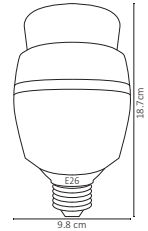

ALA-016

100W