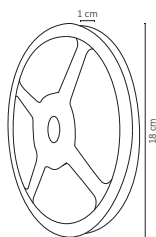

WTI-001

36W