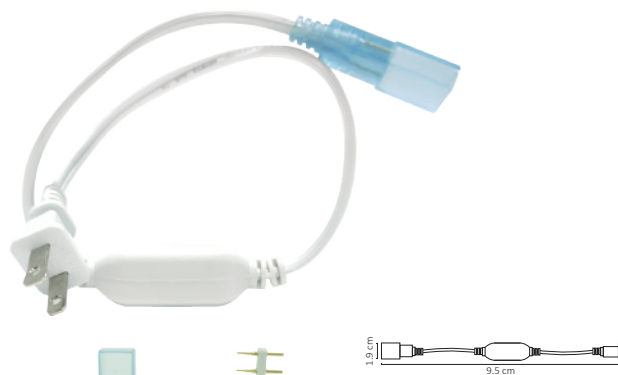

WAC-012

#	💡	Ⓜ	⚡	☀️	360°	🌈	📏	💧	🔍
Código	Producto	Watts	Voltaje	Lúmenes	Apertura	Temp. Color	Dimensiones	Protección	Observaciones
WAC-001	Controlador Tira RGB con Control de 16 Colores Interior	72W	12V=50/60Hz	-	-	-	D. 50x35x20mm	IP20	-
WAC-002	Amplificador Tira RGB Interior Slim	72W	12V=50/60Hz	-	-	-	D. 170x12mm	IP20	-
WAC-005	Conector Base MR16 con Cable	100W	90-300V~50/60Hz	-	-	-	D. 16x10mm	IP20	-
WAC-006	Conector Base GU10 Cerámica con Cable	100W	90-300V~50/60Hz	-	-	-	D. 26x16mm	IP20	-
WAC-007	Conector Base G13 para Tubo T8	100W	90-300V~50/60Hz	-	-	-	D. 38x38mm	IP20	-
WAC-012	Conector Simple Kit para 50M Manguera 2835 AC 127V Exterior	100W	127V~50/60Hz	-	-	-	D. 95x19mm	IP65	-