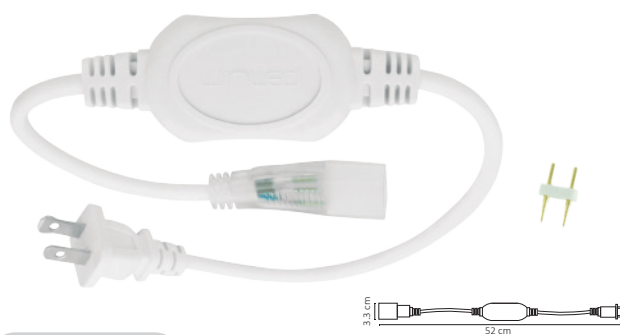

#	💡	Ⓜ	⚡	☀️	360°	🌈	📏	💧	🔍
Código	Producto	Watts	Voltaje	Lúmenes	Apertura	Temp. Color	Dimensiones	Protección	Observaciones
WAC-001	Controlador Tira RGB con Control de 16 Colores Interior	72W	12V=50/60Hz	-	-	-	D. 50x35x20mm	IP20	-
WAC-002	Amplificador Tira RGB Interior Slim	72W	12V=50/60Hz	-	-	-	D. 170x12mm	IP20	-
WAC-005	Conector Base MR16 con Cable	100W	90-300V~50/60Hz	-	-	-	D. 16x10mm	IP20	-
WAC-006	Conector Base GU10 Cerámica con Cable	100W	90-300V~50/60Hz	-	-	-	D. 26x16mm	IP20	-
WAC-007	Conector Base G13 para Tubo T8	100W	90-300V~50/60Hz	-	-	-	D. 38x38mm	IP20	-
WAC-012	Conector Simple Kit para 50M Manguera 2835 AC 127V Exterior	100W	127V~50/60Hz	-	-	-	D. 95x19mm	IP65	-

WAC-013

WAC-014

WAC-015

WAC-016

WAC-017

WAC-018

Código	Producto	Watts	Voltaje	Lúmenes	Apertura	Temp. Color	Dimensiones	Protección	Observaciones
WAC-013	Conector Extensión Manguera 2835 15cm Exterior	100W	127V=50/60Hz	-	-	-	D. 200x19mm	IP20	-
WAC-014	Kit de Conexión de Tubo LED	100W	90-300V=50/60Hz	-	-	-	D. 165x23x11mm	IP20	-
WAC-015	Clip de Plastico para Fijación de Manguera	-	-	-	-	-	D. 35x10x7mm	IP65	-
WAC-016	Atenuador RF para Manguera LED con Control	Max500W	127V~50/60Hz	-	-	-	D. 95x65x25mm	IP20	-
WAC-017	Conector Medio para Manguera LED	-	-	-	-	-	D. 17x30x10mm	IP65	-
WAC-018	Conector Simple para Manguera Neon	150W	127V~50/60Hz	-	-	-	D. 520x33mm	IP65	-