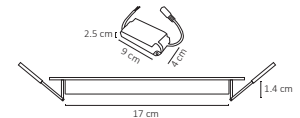

ADO-003

ADO-008

12W