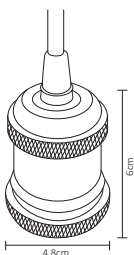

ADE-307

ADE-308

10W

ADE-701

ADE-702

#	💡	W	⚡	☀️	360°	🌈	📏	💧	🔍
Código	Producto	Watts	Voltaje	Lúmenes	Apertura	Temp. Color	Dimensiones	Protección	Observaciones
ADE-307	Luminaria LED Tubular Rectangular Sobreponer Aluminio Negro Exterior Blanco Frío	10W	100-240V~50/60Hz	900LM	120°x120°	6000K	D. 600x150x55mm	IP54	Sobreponer
ADE-308	Luminaria LED Tubular Rectangular Sobreponer Aluminio Negro Exterior Blanco Cálido	10W	100-240V~50/60Hz	850LM	120°x120°	3000K	D. 600x150x55mm	IP54	Sobreponer
ADE-701	Luminaria Sobreponer Techo Cilíndrico Aluminio Blanco para GU10	-	100-240V~50/60Hz	-	Max. 120°	-	D. 80x84mm	IP20	Base GU10
ADE-702	Luminaria Sobreponer Techo Cilíndrico Aluminio Negro para GU10	-	100-240V~50/60Hz	-	Max. 120°	-	D. 80x84mm	IP20	Base GU10