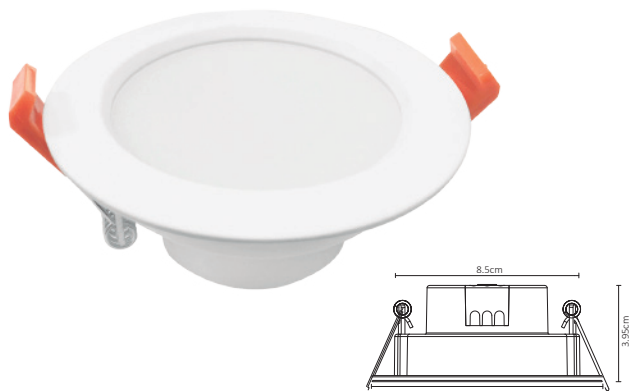

ADE-607

ADE-608

ACO-005

ACO-006

ACO-007

ADE-501

#	💡	Ⓜ	⚡	☀️	360°	🌈	↔️	💧	🔍
Código	Producto	Watts	Voltaje	Lúmenes	Apertura	Temp. Color	Dimensiones	Protección	Observaciones
ADE-607	Decorativo Colgante Cubierta Cilíndrica Aluminio Blanco	Max. 50W	90-260V~50/60Hz	-	Max. 120°	-	D. 170x50mm	IP20	Medida de Cable: 170 cm Base GU10
ADE-608	Decorativo Colgante Cubierta Cilíndrica Aluminio Negro	Max. 50W	90-260V~50/60Hz	-	Max. 120°	-	D. 170x50mm	IP20	Medida de Cable: 170 cm Base GU10
ACO-005	Complemento Decorativo Redondo para ADE-601 Oro Rosado	-	-	-	-	-	D. 220x60mm	IP20	Complemento ADE-601 No Incluye Colgante.
ACO-006	Complemento Decorativo Redondo para ADE-602 Negro Pulido	-	-	-	-	-	D. 220x60mm	IP20	Complemento ADE-602 No Incluye Colgante.
ACO-007	Complemento Decorativo Redondo para ADE-603 Cobre Antiguo	-	-	-	-	-	D. 220x60mm	IP20	Complemento ADE-603 No Incluye Colgante.
ADE-501	Extensión de Sockets para Bulbos	-	-	-	-	-	D. 7.5mts	IP65	12 Bases E26 No Incluye Foco