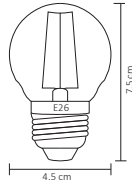

5W

ALA-006

ALA-007

7W

ALA-014

ALA-015

7W

Código	Producto	Watts	Voltaje	Lúmenes	Apertura	Temp. Color	Dimensiones	Protección	Observaciones
ALA-026	Lámpara LED G9 2W Blanco Cálido	2W	100-140V~50/60Hz	200LM	320°	3000K	D. 14x50mm	IP20	G9
ALA-027	Lámpara LED G9 4W Blanco Cálido	4W	100-140V~50/60Hz	400LM	320°	3000K	D. 14x60mm	IP20	G9
ALA-005	Lámpara Vela E12 Filamento Blanco Cálido	4W	100-140V~50/60Hz	400LM	320°	2700K	D. 35x98mm	IP20	Filamento LED
ALA-001	Lámpara LED Spot MR16 Blanco Frío	5W	90-260V~50/60Hz	430LM	120°	6000K	D. 50x54mm	IP20	MR16
ALA-002	Lámpara LED Spot MR16 Blanco Cálido	5W	90-260V~50/60Hz	400LM	120°	3000K	D. 50x54mm	IP20	MR16
ALA-006	Lámpara LED Spot GU10 Blanco Frío	7W	90-260V~50/60Hz	580LM	45°	6000K	D. 50x54mm	IP20	GU10
ALA-007	Lámpara LED Spot GU10 Blanco Cálido	7W	90-260V~50/60Hz	550LM	45°	3000K	D. 50x54mm	IP20	GU10
ALA-014	Lámpara LED Spot MR16 Blanco Frío	7W	90-260V~50/60Hz	580LM	45°	6000K	D. 50x54mm	IP20	MR16
ALA-015	Lámpara LED Spot MR16 Blanco Cálido	7W	90-260V~50/60Hz	550LM	45°	3000K	D. 50x54mm	IP20	MR16