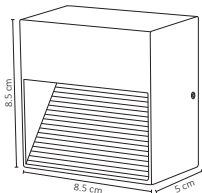

ADE-401

ADE-402

3W