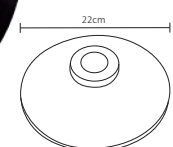

ADE-607

ADE-608

ACO-005

ACO-006

ACO-007

ADE-501

#	💡	Ⓜ	⚡	☀️	360°	🌈	↔️	💧	🔍
Código	Producto	Watts	Voltaje	Lúmenes	Apertura	Temp. Color	Dimensiones	Protección	Observaciones
ADE-607	Decorativo Colgante Cubierta Cilíndrica Aluminio Blanco	Max. 50W	90-260V~50/60Hz	-	Max. 120°	-	D. 170x50mm	IP20	Medida de Cable: 170 cm Base GU10
ADE-608	Decorativo Colgante Cubierta Cilíndrica Aluminio Negro	Max. 50W	90-260V~50/60Hz	-	Max. 120°	-	D. 170x50mm	IP20	Medida de Cable: 170 cm Base GU10
ACO-005	Complemento Decorativo Redondo para ADE-601 Oro Rosado	-	-	-	-	-	D. 220x60mm	IP20	Complemento ADE-601 No Incluye Colgante.
ACO-006	Complemento Decorativo Redondo para ADE-602 Negro Pulido	-	-	-	-	-	D. 220x60mm	IP20	Complemento ADE-602 No Incluye Colgante.
ACO-007	Complemento Decorativo Redondo para ADE-603 Cobre Antiguo	-	-	-	-	-	D. 220x60mm	IP20	Complemento ADE-603 No Incluye Colgante.
ADE-501	Extensión de Sockets para Bulbos	-	-	-	-	-	D. 7.5mts	IP65	12 Bases E26 No Incluye Foco