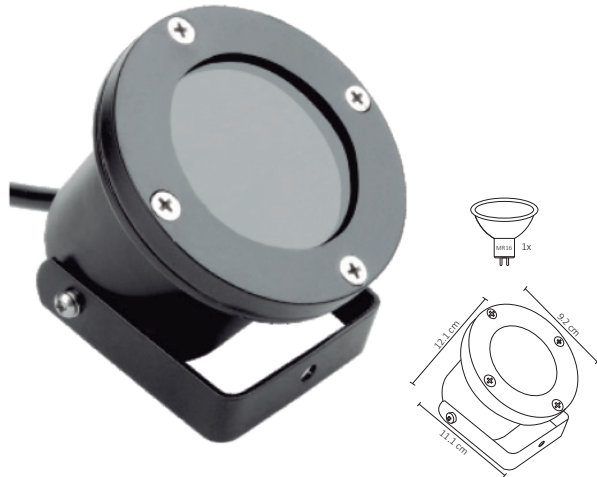

ADE-205

ADE-206

1W

ADE-207

ADE-208

12W

#	💡	Ⓜ	⚡	☀️	360°	🌈	📏	💧	🔍
Código	Producto	Watts	Voltaje	Lúmenes	Apertura	Temp. Color	Dimensiones	Protección	Observaciones
ADE-401	Luminaria de Cortesía Blanco Frío	3W	100-240V~50/60Hz	80LM	90°	6000K	D. 85x85x50mm	IP54	Sobreponer
ADE-402	Luminaria de Cortesía Blanco Cálido	3W	100-240V~50/60Hz	75LM	90°	3000K	D. 85x85x50mm	IP54	Sobreponer
ADE-201	Luminaria de Piso Vidrio Templado	-	-	-	90°	-	D. 100x60mm	IP67	Empotrable/Base MR16
ADE-202	Luminaria de Piso Satín y Vidrio Templado	-	-	-	90°	-	D. 100x100mm	IP67	Empotrable/Base MR16
ADE-203	Luminaria de Piso LED Mini Integrado Blaco Frío	1W	100-240V~50/60Hz	80LM	60°	6000K	D. 75x100mm	IP67	Empotrable
ADE-204	Luminaria de Piso LED Mini Integrado Blanco Cálido	1W	100-240V~50/60Hz	75LM	60°	3000K	D. 75x100mm	IP67	Empotrable
ADE-205	Luminaria para Piso Empotrable Blanco Frío	1W	100-240V~50/60Hz	80LM	2x60°	6000K	D. 42x83mm	IP67	Empotrable
ADE-206	Luminaria para Piso Empotrable Blanco Cálido	1W	100-240V~50/60Hz	75LM	2x60°	3000K	D. 42x83mm	IP67	Empotrable
ADE-207	Luminaria para Piso LED y Óptica Exterior Blanco Frío	12W	100-240V~50/60Hz	1,000LM	40°	6000K	D. 150x130mm	IP67	Incluye LED
ADE-208	Luminaria para Piso LED y Óptica Exterior Blanco Cálido	12W	100-240V~50/60Hz	950LM	40°	3000K	D. 150x130mm	IP67	Incluye LED

ADE-301

ADE-305

ADE-306

10W

ADE-302

ACO-004

#	💡	W	⚡	☀️	360°	🌈	↔️	💧	🔍
Código	Producto	Watts	Voltaje	Lúmenes	Apertura	Temp. Color	Dimensiones	Protección	Observaciones
ADE-301	Luminaria para Jardín con Base	-	-	-	90°	-	D. 121x111x92mm	IP65	Sobreponer/Base MR16
ADE-302	Luminaria para Jardín Estaca	-	-	-	90°	-	D. 365x75mm	IP54	Empotrable/Base MR16
ADE-305	Luminaria LED Jardín Estaca Negra Blanco Frío	10W	100-240V~50/60Hz	850LM	40°	6000K	D. 330x148mm	IP65	-
ADE-306	Luminaria LED Jardín Estaca Negra Blanco Cálido	10W	100-240V~50/60Hz	800LM	40°	3000K	D. 330x148mm	IP65	-
ACO-004	Complemento ADE-305 y ADE-306 para Sobreponer en Piso	-	-	-	-	-	D. 100x50mm	-	Complemento Sobreponer