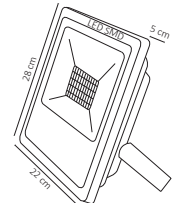

50W

ARE-007

100W

ARE-013

30W

ARE-014

50W

#	Lightbulb	W	Lightning bolt	Sun	360°	Color wheel	Double-headed arrow	Water drop	Magnifying glass
Código	Producto	Watts	Voltaje	Lúmenes	Apertura	Temp. Color	Dimensiones	Protección	Observaciones
ARE-001	Reflector LED SMD Cuadrado Slim Blanco Frío	10W	90-260V~50/60Hz	950LM	120°	6000K	D. 100x135x32mm	IP66	-
ARE-002	Reflector LED SMD Cuadrado Slim Blanco Cálido	10W	90-260V~50/60Hz	900LM	120°	3000K	D. 100x135x32mm	IP66	-
ARE-003	Reflector LED SMD Cuadrado Slim Blanco Frío	30W	90-260V~50/60Hz	2,850LM	120°	6000K	D. 180x220x45mm	IP66	-
ARE-004	Reflector LED SMD Cuadrado Slim Blanco Cálido	30W	90-260V~50/60Hz	2,700LM	120°	3000K	D. 180x220x45mm	IP66	-
ARE-005	Reflector LED SMD Cuadrado Slim Blanco Frío	50W	90-260V~50/60Hz	4,650LM	120°	6000K	D. 220x280x50mm	IP66	-
ARE-006	Reflector LED SMD Cuadrado Slim Blanco Cálido	50W	90-260V~50/60Hz	4,600LM	120°	3000K	D. 220x280x50mm	IP66	-
ARE-007	Reflector LED SMD Cuadrado Slim Blanco Frío	100W	90-260V~50/60Hz	9,000LM	120°	6000K	D. 280x345x60mm	IP66	-
ARE-013	Reflector LED SMD Cuadrado Slim Blanco Frío	30W	12-24V=50/60Hz	2,850LM	120°	6000K	D. 180x220x45mm	IP66	Para Proyectos Solares
ARE-014	Reflector LED SMD Cuadrado Slim Blanco Frío	50W	12-24V=50/60Hz	4,650LM	120°	6000K	D. 220x280x50mm	IP66	Para Proyectos Solares