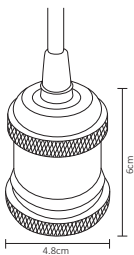

ADE-602

Código	Producto	Watts	Voltaje	Lúmenes	Apertura	Temp. Color	Dimensiones	Protección	Observaciones
ADE-601	Decorativo Colgante Vintage Bulbo E27 Oro Rosado	Max. 100W	90-260V~50/60Hz	-	-	-	D. 60x48mm	IP20	Medida del Cable: 140 cm
ADE-602	Decorativo Colgante Vintage Bulbo E27 Negro Pulido	Max. 100W	90-260V~50/60Hz	-	-	-	D. 60x48mm	IP20	Medida del Cable: 140 cm
ADE-603	Decorativo Colgante Vintage Bulbo E27 Cobre Antiguo	Max. 100W	90-260V~50/60Hz	-	-	-	D. 60x48mm	IP20	Medida del Cable: 140 cm
ADE-604	Decorativo Colgante Cilíndrico Bulbo E27 Oro Rosado	Max. 100W	90-260V~50/60Hz	-	-	-	D. 62x45mm	IP20	Medida del Cable: 140 cm
ADE-605	Decorativo Colgante Cilíndrico Bulbo E27 Negro Pulido	Max. 100W	90-260V~50/60Hz	-	-	-	D. 62x45mm	IP20	Medida del Cable: 140 cm
ADE-606	Decorativo Colgante Cilíndrico Bulbo E27 Cobre Antiguo	Max. 100W	90-260V~50/60Hz	-	-	-	D. 62x45mm	IP20	Medida del Cable: 140 cm