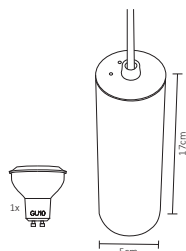

ADE-601

ADE-604

ADE-602

ADE-605

ADE-603

ADE-606

Código	Producto	Watts	Voltaje	Lúmenes	Apertura	Temp. Color	Dimensiones	Protección	Observaciones
ADE-601	Decorativo Colgante Vintage Bulbo E27 Oro Rosado	Max. 100W	90-260V~50/60Hz	-	-	-	D. 60x48mm	IP20	Medida del Cable: 140 cm
ADE-602	Decorativo Colgante Vintage Bulbo E27 Negro Pulido	Max. 100W	90-260V~50/60Hz	-	-	-	D. 60x48mm	IP20	Medida del Cable: 140 cm
ADE-603	Decorativo Colgante Vintage Bulbo E27 Cobre Antiguo	Max. 100W	90-260V~50/60Hz	-	-	-	D. 60x48mm	IP20	Medida del Cable: 140 cm
ADE-604	Decorativo Colgante Cilíndrico Bulbo E27 Oro Rosado	Max. 100W	90-260V~50/60Hz	-	-	-	D. 62x45mm	IP20	Medida del Cable: 140 cm
ADE-605	Decorativo Colgante Cilíndrico Bulbo E27 Negro Pulido	Max. 100W	90-260V~50/60Hz	-	-	-	D. 62x45mm	IP20	Medida del Cable: 140 cm
ADE-606	Decorativo Colgante Cilíndrico Bulbo E27 Cobre Antiguo	Max. 100W	90-260V~50/60Hz	-	-	-	D. 62x45mm	IP20	Medida del Cable: 140 cm

ADE-607

ADE-608

ACO-005

ACO-006

ACO-007

ADE-501

#	💡	Ⓜ	⚡	☀️	360°	🌈	↔️	💧	🔍
Código	Producto	Watts	Voltaje	Lúmenes	Apertura	Temp. Color	Dimensiones	Protección	Observaciones
ADE-607	Decorativo Colgante Cubierta Cilíndrica Aluminio Blanco	Max. 50W	90-260V~50/60Hz	-	Max. 120°	-	D. 170x50mm	IP20	Medida de Cable: 170 cm Base GU10
ADE-608	Decorativo Colgante Cubierta Cilíndrica Aluminio Negro	Max. 50W	90-260V~50/60Hz	-	Max. 120°	-	D. 170x50mm	IP20	Medida de Cable: 170 cm Base GU10
ACO-005	Complemento Decorativo Redondo para ADE-601 Oro Rosado	-	-	-	-	-	D. 220x60mm	IP20	Complemento ADE-601 No Incluye Colgante.
ACO-006	Complemento Decorativo Redondo para ADE-602 Negro Pulido	-	-	-	-	-	D. 220x60mm	IP20	Complemento ADE-602 No Incluye Colgante.
ACO-007	Complemento Decorativo Redondo para ADE-603 Cobre Antiguo	-	-	-	-	-	D. 220x60mm	IP20	Complemento ADE-603 No Incluye Colgante.
ADE-501	Extensión de Sockets para Bulbos	-	-	-	-	-	D. 7.5mts	IP65	12 Bases E26 No Incluye Foco