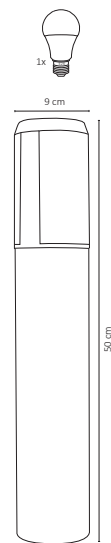

ADE-301

ADE-305

ADE-306

10W

ADE-302

ACO-004

#	💡	W	⚡	☀️	360°	🌈	↔️	💧	🔍
Código	Producto	Watts	Voltaje	Lúmenes	Apertura	Temp. Color	Dimensiones	Protección	Observaciones
ADE-301	Luminaria para Jardín con Base	-	-	-	90°	-	D. 121x111x92mm	IP65	Sobreponer/Base MR16
ADE-302	Luminaria para Jardín Estaca	-	-	-	90°	-	D. 365x75mm	IP54	Empotrable/Base MR16
ADE-305	Luminaria LED Jardín Estaca Negra Blanco Frío	10W	100-240V~50/60Hz	850LM	40°	6000K	D. 330x148mm	IP65	-
ADE-306	Luminaria LED Jardín Estaca Negra Blanco Cálido	10W	100-240V~50/60Hz	800LM	40°	3000K	D. 330x148mm	IP65	-
ACO-004	Complemento ADE-305 y ADE-306 para Sobreponer en Piso	-	-	-	-	-	D. 100x50mm	-	Complemento Sobreponer

ADE-303

ADE-304

10W

ADE-309

Código	Producto	Watts	Voltaje	Lúmenes	Apertura	Temp. Color	Dimensiones	Protección	Observaciones
ADE-303	Luminaria Tipo Poste Exterior Blanco Frío	10W	100-240V~50/60Hz	900LM	90°	6000K	D. 800x160x120	IP54	-
ADE-304	Luminaria Tipo Poste Exterior Blanco Cálido	10W	100-240V~50/60Hz	850LM	90°	3000K	D. 800x160x120	IP54	-
ADE-309	Luminaria Mini Poste Sobreponer Cilindro Aluminio Negro	Max. 50W	90-260V~50/60Hz	-	Max. 300°	-	D. 500x90mm	IP54	Base E26