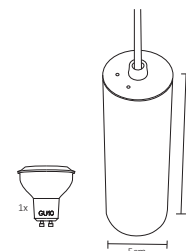

#	💡	Ⓜ	⚡	☀️	360°	🌈	↔️	💧	🔍
Código	Producto	Watts	Voltaje	Lúmenes	Apertura	Temp. Color	Dimensiones	Protección	Observaciones
ADE-607	Decorativo Colgante Cubierta Cilíndrica Aluminio Blanco	Max. 50W	90-260V~50/60Hz	-	Max. 120°	-	D. 170x50mm	IP20	Medida de Cable: 170 cm Base GU10
ADE-608	Decorativo Colgante Cubierta Cilíndrica Aluminio Negro	Max. 50W	90-260V~50/60Hz	-	Max. 120°	-	D. 170x50mm	IP20	Medida de Cable: 170 cm Base GU10
ACO-005	Complemento Decorativo Redondo para ADE-601 Oro Rosado	-	-	-	-	-	D. 220x60mm	IP20	Complemento ADE-601 No Incluye Colgante.
ACO-006	Complemento Decorativo Redondo para ADE-602 Negro Pulido	-	-	-	-	-	D. 220x60mm	IP20	Complemento ADE-602 No Incluye Colgante.
ACO-007	Complemento Decorativo Redondo para ADE-603 Cobre Antiguo	-	-	-	-	-	D. 220x60mm	IP20	Complemento ADE-603 No Incluye Colgante.
ADE-501	Extensión de Sockets para Bulbos	-	-	-	-	-	D. 7.5mts	IP65	12 Bases E26 No Incluye Foco