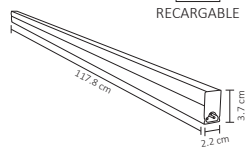

ATU-010

18W

ATU-009

20W

ATU-007

ATU-008

36W

#	Lightbulb	W	Lightning bolt	Sun	360°	Color wheel	Double arrow	Water drop	Magnifying glass
Código	Producto	Watts	Voltaje	Lúmenes	Apertura	Temp. Color	Dimensiones	Protección	Observaciones
ATU-001	Tubo LED T8 Opalino Blanco Frío	10W	90-260V~50/60Hz	950LM	150°	6000K	D. 603x26mm	IP20	Conexión 2 Polos - Vidrio
ATU-002	Tubo LED T8 Transparente Blanco Frío	18W	90-260V~50/60Hz	2,000LM	120°	6000K	D. 1,203x26mm	IP20	Conexión 2 Polos - Vidrio+PC
ATU-003	Tubo Led T8 Opalino Blanco Frío	18W	90-260V~50/60Hz	1,900LM	150°	6000K	D. 1,203x26mm	IP20	Conexión 2 Polos - Vidrio+PC
ATU-004	Tubo LED T8 con Base Transparente Blanco Frío	18W	90-260V~50/60Hz	2,000LM	120°	6000K	D. 1,210x26mm	IP20	Polycarbonato
ATU-005	Tubo LED T8 con Base Opalino Blanco Frío	18W	90-260V~50/60Hz	1,900LM	150°	6000K	D. 1,210x26mm	IP20	Polycarbonato
ATU-010	Tubo LED T5 Transparente	18W	100-265V~50/60Hz	2,000LM	150°	6000K	D. 1,163.2x16mm	IP20	-
ATU-009	Tubo LED T5 Opalino Blanco Frío con Batería	20W	90-260V~50/60Hz	2,000LM	150°	6000K	D. 1,178x37x22mm	IP20	Batería Recargable
ATU-007	Tubo LED T8-1 PIN- Transparente Blanco Frío	36W	90-260V~50/60Hz	4,000LM	120°	6000K	D. 2,410x26mm	IP20	Conexión 2 Polos-PC+Aluminio
ATU-008	Tubo LED T8-1 PIN- Opalino Blaco Frío	36W	90-260V~50/60Hz	3,800LM	150°	6000K	D. 2,410x26mm	IP20	Conexión 2 Polos-PC+Aluminio