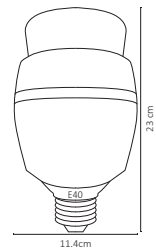

ALA-020

150W

Código	Producto	Watts	Voltaje	Lúmenes	Apertura	Temp. Color	Dimensiones	Protección	Observaciones
ALA-019	Lámpara LED Industrial E26 Blanco Frío	30W	90-300V~50/60Hz	3,000LM	120°	6000K	D. 75x145mm	IP20	E26
ALA-024	Lámpara LED Punta Poste Cono E26 Blanco Frío	50W	90-300V~50/60Hz	6,500LM	120°	6000K	D. 138x190mm	IP65	E26
ALA-025	Lámpara LED Punta Poste Cono E26 Blanco Cálido	50W	90-300V~50/60Hz	6,000LM	120°	3000K	D. 138x190mm	IP65	E26
ALA-013	Lámpara LED Industrial E26 Blanco Frío	70W	90-300V~50/60Hz	7,000LM	120°	6000K	D. 88x168mm	IP20	E26
ALA-016	Lámpara LED Industrial E26 Blanco Frío	100W	90-300V~50/60Hz	10,000LM	120°	6000K	D. 98x187mm	IP20	E26
ALA-020	Lámpara LED Industrial E40 Blanco Frío	150W	90-300V~50/60Hz	15,000LM	120°	6000K	D. 114x230mm	IP20	E40