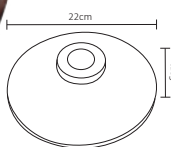

ADE-607

ADE-608

ACO-005

ACO-006

ACO-007

ADE-501

#	💡	Ⓜ	⚡	☀️	360°	🌈	↔️	💧	🔍
Código	Producto	Watts	Voltaje	Lúmenes	Apertura	Temp. Color	Dimensiones	Protección	Observaciones
ADE-607	Decorativo Colgante Cubierta Cilíndrica Aluminio Blanco	Max. 50W	90-260V~50/60Hz	-	Max. 120°	-	D. 170x50mm	IP20	Medida de Cable: 170 cm Base GU10
ADE-608	Decorativo Colgante Cubierta Cilíndrica Aluminio Negro	Max. 50W	90-260V~50/60Hz	-	Max. 120°	-	D. 170x50mm	IP20	Medida de Cable: 170 cm Base GU10
ACO-005	Complemento Decorativo Redondo para ADE-601 Oro Rosado	-	-	-	-	-	D. 220x60mm	IP20	Complemento ADE-601 No Incluye Colgante.
ACO-006	Complemento Decorativo Redondo para ADE-602 Negro Pulido	-	-	-	-	-	D. 220x60mm	IP20	Complemento ADE-602 No Incluye Colgante.
ACO-007	Complemento Decorativo Redondo para ADE-603 Cobre Antiguo	-	-	-	-	-	D. 220x60mm	IP20	Complemento ADE-603 No Incluye Colgante.
ADE-501	Extensión de Sockets para Bulbos	-	-	-	-	-	D. 7.5mts	IP65	12 Bases E26 No Incluye Foco