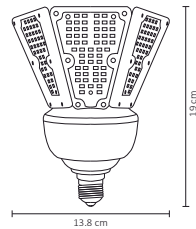

ALA-024

ALA-025

50W