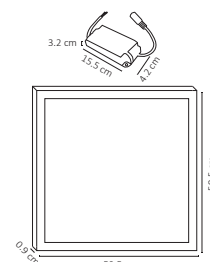

ADO-006

25W