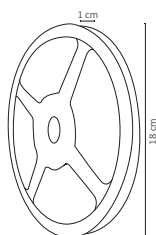

WTI-012

72W