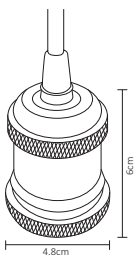

ADE-601

ADE-604

ADE-602

ADE-605

ADE-603

ADE-606

Código	Producto	Watts	Voltaje	Lúmenes	Apertura	Temp. Color	Dimensiones	Protección	Observaciones
ADE-601	Decorativo Colgante Vintage Bulbo E27 Oro Rosado	Max. 100W	90-260V~50/60Hz	-	-	-	D. 60x48mm	IP20	Medida del Cable: 140 cm
ADE-602	Decorativo Colgante Vintage Bulbo E27 Negro Pulido	Max. 100W	90-260V~50/60Hz	-	-	-	D. 60x48mm	IP20	Medida del Cable: 140 cm
ADE-603	Decorativo Colgante Vintage Bulbo E27 Cobre Antiguo	Max. 100W	90-260V~50/60Hz	-	-	-	D. 60x48mm	IP20	Medida del Cable: 140 cm
ADE-604	Decorativo Colgante Cilíndrico Bulbo E27 Oro Rosado	Max. 100W	90-260V~50/60Hz	-	-	-	D. 62x45mm	IP20	Medida del Cable: 140 cm
ADE-605	Decorativo Colgante Cilíndrico Bulbo E27 Negro Pulido	Max. 100W	90-260V~50/60Hz	-	-	-	D. 62x45mm	IP20	Medida del Cable: 140 cm
ADE-606	Decorativo Colgante Cilíndrico Bulbo E27 Cobre Antiguo	Max. 100W	90-260V~50/60Hz	-	-	-	D. 62x45mm	IP20	Medida del Cable: 140 cm