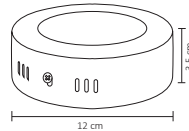

ADO-015

ADO-016

6W