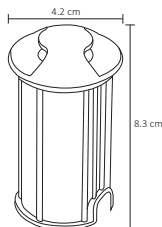

ADE-205

ADE-206

1W