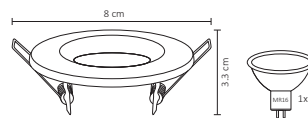

ADE-101

ADE-102

ADE-103

ADE-104

ADE-105

ADE-106

#	Light	W	V	L	360°	Temp. Color	IP	Water	Magnifying Glass
Código	Producto	Watts	Voltaje	Lúmenes	Apertura	Temp. Color	Dimensiones	Protección	Observaciones
ADE-101	Empotrable Fijo Aro Metálico Negro	-	-	-	-	-	D. 90x28mm	IP20	Base MR16
ADE-102	Empotrable Fijo Aro Metálico Blanco	-	-	-	-	-	D. 90x28mm	IP20	Base MR16
ADE-103	Empotrable Fijo Aro Metálico Satín	-	-	-	-	-	D. 90x28mm	IP20	Base MR16
ADE-104	Empotrable Dirigible Aro Metálico Negro	-	-	-	-	-	D. 80x33mm	IP20	Base MR16
ADE-105	Empotrable Dirigible Aro Metálico Blanco	-	-	-	-	-	D. 80x33mm	IP20	Base MR16
ADE-106	Empotrable Dirigible Aro Metálico Satín	-	-	-	-	-	D. 80x33mm	IP20	Base MR16