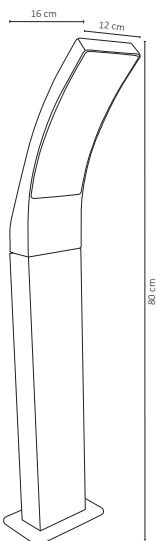

ADE-301

ADE-305

ADE-306

10W

ADE-302

ACO-004

#	💡	W	⚡	☀️	360°	🌈	↔️	💧	🔍
Código	Producto	Watts	Voltaje	Lúmenes	Apertura	Temp. Color	Dimensiones	Protección	Observaciones
ADE-301	Luminaria para Jardín con Base	-	-	-	90°	-	D. 121x111x92mm	IP65	Sobreponer/Base MR16
ADE-302	Luminaria para Jardín Estaca	-	-	-	90°	-	D. 365x75mm	IP54	Empotrable/Base MR16
ADE-305	Luminaria LED Jardín Estaca Negra Blanco Frío	10W	100-240V~50/60Hz	850LM	40°	6000K	D. 330x148mm	IP65	-
ADE-306	Luminaria LED Jardín Estaca Negra Blanco Cálido	10W	100-240V~50/60Hz	800LM	40°	3000K	D. 330x148mm	IP65	-
ACO-004	Complemento ADE-305 y ADE-306 para Sobreponer en Piso	-	-	-	-	-	D. 100x50mm	-	Complemento Sobreponer

ADE-303

ADE-304

10W

ADE-309

Código	Producto	Watts	Voltaje	Lúmenes	Apertura	Temp. Color	Dimensiones	Protección	Observaciones
ADE-303	Luminaria Tipo Poste Exterior Blanco Frío	10W	100-240V~50/60Hz	900LM	90°	6000K	D. 800x160x120	IP54	-
ADE-304	Luminaria Tipo Poste Exterior Blanco Cálido	10W	100-240V~50/60Hz	850LM	90°	3000K	D. 800x160x120	IP54	-
ADE-309	Luminaria Mini Poste Sobreponer Cilindro Aluminio Negro	Max. 50W	90-260V~50/60Hz	-	Max. 300°	-	D. 500x90mm	IP54	Base E26