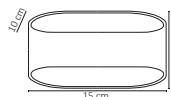

ADE-101

ADE-102

ADE-103

ADE-104

ADE-105

ADE-106

#	Light	W	V	L	360°	Temp. Color	IP	Water	Magnifying Glass
Código	Producto	Watts	Voltaje	Lúmenes	Apertura	Temp. Color	Dimensiones	Protección	Observaciones
ADE-101	Empotrable Fijo Aro Metálico Negro	-	-	-	-	-	D. 90x28mm	IP20	Base MR16
ADE-102	Empotrable Fijo Aro Metálico Blanco	-	-	-	-	-	D. 90x28mm	IP20	Base MR16
ADE-103	Empotrable Fijo Aro Metálico Satín	-	-	-	-	-	D. 90x28mm	IP20	Base MR16
ADE-104	Empotrable Dirigible Aro Metálico Negro	-	-	-	-	-	D. 80x33mm	IP20	Base MR16
ADE-105	Empotrable Dirigible Aro Metálico Blanco	-	-	-	-	-	D. 80x33mm	IP20	Base MR16
ADE-106	Empotrable Dirigible Aro Metálico Satín	-	-	-	-	-	D. 80x33mm	IP20	Base MR16