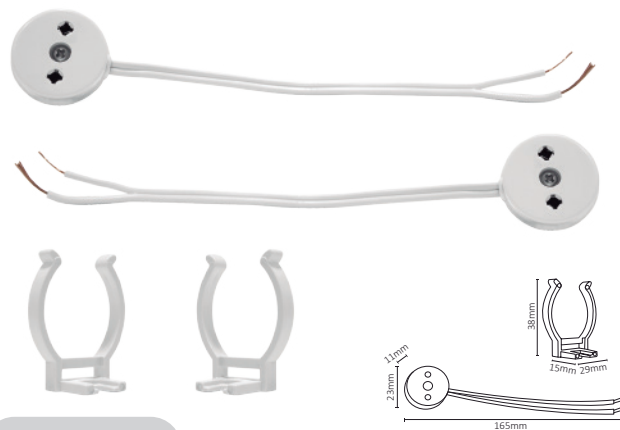

WAC-001

72W

WAC-002

72W

WAC-005

WAC-006

WAC-007

WAC-012

#	💡	Ⓜ	⚡	☀️	360°	🌈	📏	💧	🔍
Código	Producto	Watts	Voltaje	Lúmenes	Apertura	Temp. Color	Dimensiones	Protección	Observaciones
WAC-001	Controlador Tira RGB con Control de 16 Colores Interior	72W	12V=50/60Hz	-	-	-	D. 50x35x20mm	IP20	-
WAC-002	Amplificador Tira RGB Interior Slim	72W	12V=50/60Hz	-	-	-	D. 170x12mm	IP20	-
WAC-005	Conector Base MR16 con Cable	100W	90-300V~50/60Hz	-	-	-	D. 16x10mm	IP20	-
WAC-006	Conector Base GU10 Cerámica con Cable	100W	90-300V~50/60Hz	-	-	-	D. 26x16mm	IP20	-
WAC-007	Conector Base G13 para Tubo T8	100W	90-300V~50/60Hz	-	-	-	D. 38x38mm	IP20	-
WAC-012	Conector Simple Kit para 50M Manguera 2835 AC 127V Exterior	100W	127V~50/60Hz	-	-	-	D. 95x19mm	IP65	-

WAC-013

WAC-014

WAC-015

WAC-016

WAC-017

WAC-018

Código	Producto	Watts	Voltaje	Lúmenes	Apertura	Temp. Color	Dimensiones	Protección	Observaciones
WAC-013	Conector Extensión Manguera 2835 15cm Exterior	100W	127V=50/60Hz	-	-	-	D. 200x19mm	IP20	-
WAC-014	Kit de Conexión de Tubo LED	100W	90-300V=50/60Hz	-	-	-	D. 165x23x11mm	IP20	-
WAC-015	Clip de Plastico para Fijación de Manguera	-	-	-	-	-	D. 35x10x7mm	IP65	-
WAC-016	Atenuador RF para Manguera LED con Control	Max500W	127V~50/60Hz	-	-	-	D. 95x65x25mm	IP20	-
WAC-017	Conector Medio para Manguera LED	-	-	-	-	-	D. 17x30x10mm	IP65	-
WAC-018	Conector Simple para Manguera Neon	150W	127V~50/60Hz	-	-	-	D. 520x33mm	IP65	-