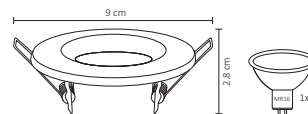

ADE-101

ADE-102

ADE-103

ADE-104

ADE-105

ADE-106

#	Light	W	V	L	360°	Temp. Color	IP	Water	Magnifying Glass
Código	Producto	Watts	Voltaje	Lúmenes	Apertura	Temp. Color	Dimensiones	Protección	Observaciones
ADE-101	Empotrable Fijo Aro Metálico Negro	-	-	-	-	-	D. 90x28mm	IP20	Base MR16
ADE-102	Empotrable Fijo Aro Metálico Blanco	-	-	-	-	-	D. 90x28mm	IP20	Base MR16
ADE-103	Empotrable Fijo Aro Metálico Satín	-	-	-	-	-	D. 90x28mm	IP20	Base MR16
ADE-104	Empotrable Dirigible Aro Metálico Negro	-	-	-	-	-	D. 80x33mm	IP20	Base MR16
ADE-105	Empotrable Dirigible Aro Metálico Blanco	-	-	-	-	-	D. 80x33mm	IP20	Base MR16
ADE-106	Empotrable Dirigible Aro Metálico Satín	-	-	-	-	-	D. 80x33mm	IP20	Base MR16