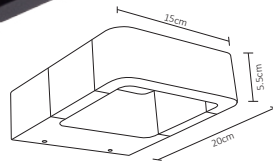

ADE-013

ADE-014

ADE-015

10W