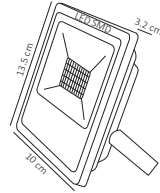

70W

ALA-020

150W

Código	Producto	Watts	Voltaje	Lúmenes	Apertura	Temp. Color	Dimensiones	Protección	Observaciones
ALA-019	Lámpara LED Industrial E26 Blanco Frío	30W	90-300V~50/60Hz	3,000LM	120°	6000K	D. 75x145mm	IP20	E26
ALA-024	Lámpara LED Punta Poste Cono E26 Blanco Frío	50W	90-300V~50/60Hz	6,500LM	120°	6000K	D. 138x190mm	IP65	E26
ALA-025	Lámpara LED Punta Poste Cono E26 Blanco Cálido	50W	90-300V~50/60Hz	6,000LM	120°	3000K	D. 138x190mm	IP65	E26
ALA-013	Lámpara LED Industrial E26 Blanco Frío	70W	90-300V~50/60Hz	7,000LM	120°	6000K	D. 88x168mm	IP20	E26
ALA-016	Lámpara LED Industrial E26 Blanco Frío	100W	90-300V~50/60Hz	10,000LM	120°	6000K	D. 98x187mm	IP20	E26
ALA-020	Lámpara LED Industrial E40 Blanco Frío	150W	90-300V~50/60Hz	15,000LM	120°	6000K	D. 114x230mm	IP20	E40