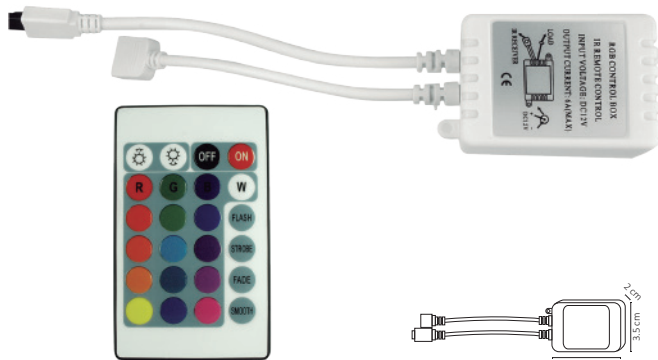

A Prueba de Lluvias

WEL-007

200W

A Prueba de Lluvias

WEL-008

350W

#	Light Bulb Icon	W	Lightning Bolt Icon	Sun Icon	360°	Color Wheel Icon	Double Arrow Icon	Water Drop Icon	Magnifying Glass Icon
Código	Producto	Watts	Voltaje	Lúmenes	Apertura	Temp. Color	Dimensiones	Protección	Observaciones
WEL-001	Eliminador de Voltaje CD 12V a 2AMP Interior	24W	90-260V~50/60Hz	-	-	-	D. 82x45x30mm	IP20	-
WEL-002	Eliminador de Voltaje CD 12V a 5AMP Interior	60W	90-260V~50/60Hz	-	-	-	D. 120x60x40mm	IP20	-
WEL-005	Eliminador de Voltaje CD 12V de Aluminio Interior	60W	90-140V~50/60Hz	-	-	-	D. 170x34x23mm	IP20	-
WEL-006	Eliminador de Voltaje CD 12V de Aluminio Resistente	100W	90-140V~50/60Hz	-	-	-	D. 163x64x19mm	IP67	-
WEL-007	Eliminador de Voltaje CD 12V Aluminio Impermeable	200W	90-140V~50/60Hz	-	-	-	D. 181x103x50mm	IP63	A prueba de lluvias
WEL-008	Eliminador de Voltaje CD 12V Aluminio Impermeable	350W	90-140V~50/60Hz	-	-	-	D. 181x103x50mm	IP63	A prueba de lluvias