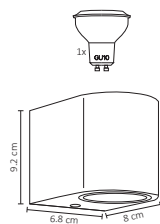

ADE-001

ADE-002

6W

ADE-007

ADE-008

12W

ADE-003

ADE-004

ADE-005

ADE-006

#	💡	Ⓜ	⚡	☀️	360°	🌈	↔️	💧	🔍
Código	Producto	Watts	Voltaje	Lúmenes	Apertura	Temp. Color	Dimensiones	Protección	Observaciones
ADE-001	Luminaria de Pared LED Exterior Blanco Frío	6W	90-260V~50/60Hz	500LM	145°,45°	6000K	D. 150x100x100mm	IP54	-
ADE-002	Luminaria de Pared LED Exterior Blanco Cálido	6W	90-260V~50/60Hz	450LM	45°,45°	3000K	D. 150x100x100mm	IP54	-
ADE-007	Luminaria de Pared LED Exterior Blanco Frío	12W	90-260V~50/60Hz	600LM	45°,45°	6000K	D. 250x100x100mm	IP54	-
ADE-008	Luminaria de Pared LED Exterior Blanco Cálido	12W	90-260V~50/60Hz	550LM	45°,45°	3000K	D. 250x100x100mm	IP54	-
ADE-003	Luminaria de Pared Cilindro	-	-	-	Max 90°	-	D. 68x80x92mm	IP54	Sobreponer/Base GU10
ADE-004	Luminaria de Pared Cilindro Doble	-	-	-	Max 90°	-	D. 68x150x92mm	IP54	Sobreponer/Base GU10
ADE-005	Luminaria de Pared	-	-	-	120°	-	D. 229x260x89mm	IP44	Sobreponer/Base E26
ADE-006	Cilindro Doble Aro	-	-	-	90°/90°	-	D. 100x242x134mm	IP54	Sobreponer/Base GU10