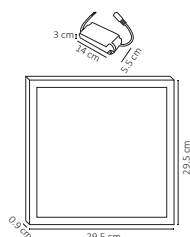

ADO-005

ADO-011

18W

ADO-013

ADO-014

18W

ADO-017

24W

ADO-006

25W

ADO-007

40W

Código	Producto	Watts	Voltaje	Lúmenes	Apertura	Temp. Color	Dimensiones	Protección	Observaciones
ADO-005	Panel LED Redondo Slim Blanco Frío	18W	90-260V~50/60Hz	1,500LM	120°	6000K	D. 225x14mm	IP20	Incluye Driver
ADO-011	Panel LED Redondo Slim Blanco Cálido	18W	90-260V~50/60Hz	1,450LM	120°	3000K	D. 225x14mm	IP20	Incluye Driver
ADO-013	Panel LED Redondo Sobreponer Blanco Frío	18W	90-260V~50/60Hz	1,500LM	120°	6000K	D. 220x35mm	IP20	Incluye Driver
ADO-014	Panel LED Redondo Sobreponer Blanco Cálido	18W	90-260V~50/60Hz	1,450LM	120°	3000K	D. 220x35mm	IP20	Incluye Driver
ADO-017	Panel LED Cuadrado Sobreponer Blanco Frío	24W	90-260V~50/60Hz	1,800LM	120°	6000K	D. 300x300x35mm	IP20	Incluye Driver
ADO-006	Panel LED Cuadrado Slim Blanco Frío	25W	90-260V~50/60Hz	2,000LM	120°	6000K	D. 295x295x9mm	IP20	Incluye Driver
ADO-007	Panel LED Cuadrado Slim Blanco Frío	40W	90-260V~50/60Hz	3,400LM	120°	6000K	D. 595x595x9mm	IP20	Incluye Driver