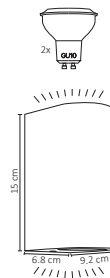

ADE-001

ADE-002

6W

ADE-007

ADE-008

12W

ADE-003

ADE-004

ADE-005

ADE-006

#	💡	Ⓜ	⚡	☀️	360°	🌈	↔️	💧	🔍
Código	Producto	Watts	Voltaje	Lúmenes	Apertura	Temp. Color	Dimensiones	Protección	Observaciones
ADE-001	Luminaria de Pared LED Exterior Blanco Frío	6W	90-260V~50/60Hz	500LM	145°,45°	6000K	D. 150x100x100mm	IP54	-
ADE-002	Luminaria de Pared LED Exterior Blanco Cálido	6W	90-260V~50/60Hz	450LM	45°,45°	3000K	D. 150x100x100mm	IP54	-
ADE-007	Luminaria de Pared LED Exterior Blanco Frío	12W	90-260V~50/60Hz	600LM	45°,45°	6000K	D. 250x100x100mm	IP54	-
ADE-008	Luminaria de Pared LED Exterior Blanco Cálido	12W	90-260V~50/60Hz	550LM	45°,45°	3000K	D. 250x100x100mm	IP54	-
ADE-003	Luminaria de Pared Cilindro	-	-	-	Max 90°	-	D. 68x80x92mm	IP54	Sobreponer/Base GU10
ADE-004	Luminaria de Pared Cilindro Doble	-	-	-	Max 90°	-	D. 68x150x92mm	IP54	Sobreponer/Base GU10
ADE-005	Luminaria de Pared	-	-	-	120°	-	D. 229x260x89mm	IP44	Sobreponer/Base E26
ADE-006	Cilindro Doble Aro	-	-	-	90°/90°	-	D. 100x242x134mm	IP54	Sobreponer/Base GU10