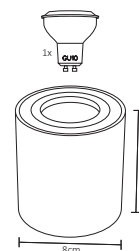

#	💡	W	⚡	☀️	360°	🌈	📏	💧	🔍
Código	Producto	Watts	Voltaje	Lúmenes	Apertura	Temp. Color	Dimensiones	Protección	Observaciones
ADE-307	Luminaria LED Tubular Rectangular Sobreponer Aluminio Negro Exterior Blanco Frío	10W	100-240V~50/60Hz	900LM	120°x120°	6000K	D. 600x150x55mm	IP54	Sobreponer
ADE-308	Luminaria LED Tubular Rectangular Sobreponer Aluminio Negro Exterior Blanco Cálido	10W	100-240V~50/60Hz	850LM	120°x120°	3000K	D. 600x150x55mm	IP54	Sobreponer
ADE-701	Luminaria Sobreponer Techo Cilíndrico Aluminio Blanco para GU10	-	100-240V~50/60Hz	-	Max. 120°	-	D. 80x84mm	IP20	Base GU10
ADE-702	Luminaria Sobreponer Techo Cilíndrico Aluminio Negro para GU10	-	100-240V~50/60Hz	-	Max. 120°	-	D. 80x84mm	IP20	Base GU10