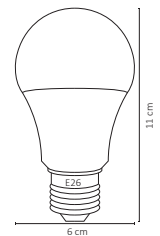

ALA-017

ALA-018

12W

#	💡	W	⚡	☀️	360°	🌈	↔️	💧	🔍
Código	Producto	Watts	Voltaje	Lúmenes	Apertura	Temp. Color	Dimensiones	Protección	Observaciones
ALA-023	Lámpara LED Filamento E26 2W ST64	2W	100-140V~50/60Hz	180LM	320°	1800K	D. 45x75mm	IP20	E26
ALA-022	Lámpara LED Filamento E26 4W ST64	4W	100-140V~50/60Hz	340LM	320°	1800K	D. 60x130mm	IP20	Dimeable
ALA-028	Lámpara LED de Filamento E26 7W Ambar	7W	100-140V~50/60Hz	700LM	320°	1800K	D. 80x120mm	IP20	Dimeable
ALA-017	Lámpara LED Bulbo E26 Blanco Frío	12W	90-260V~50/60Hz	1,200LM	220°	6000K	D. 60x110mm	IP20	E26
ALA-018	Lámpara LED Bulbo E26 Blanco Cálido	12W	90-260V~50/60Hz	1,100LM	220°	3000K	D. 60x110mm	IP20	E26