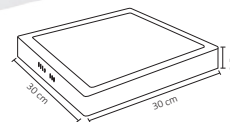

ADO-017

24W