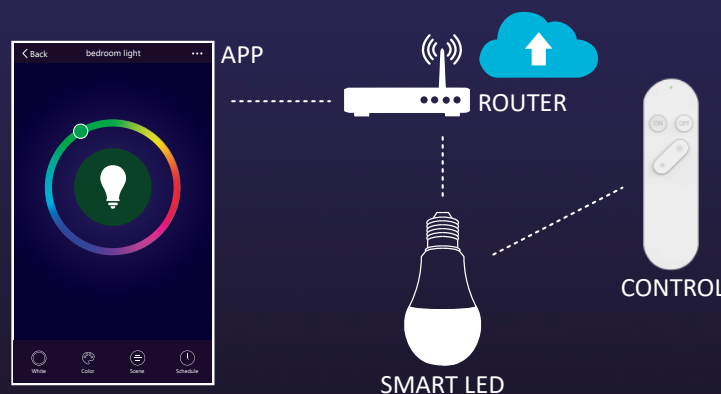

Iluminación inteligente

Smart Life

PRÓXIMAMENTE...

INDICE

Pánel LED.....	3
Tubos LED.....	5
Lámparas LED.....	6
Reflectores LED.....	9
Reflectores LED y Complementos.....	10
Campanas LED y Complementos.....	11
Gabinetes LED.....	12
Decorativos LED.....	13
Decorativos Colgantes.....	20
Colgantes y Complementos.....	21

Pánel LED.....	22
Gabinetes y Tubos LED.....	23
Lámparas LED.....	24
Lámparas Industriales LED.....	25
Reflectores LED.....	26
Campanas LED.....	27
Tiras LED.....	28
Mangueras LED.....	30
Módulos LED.....	31
Eliminadores.....	32
Accesorios.....	33
Adaptadores.....	35