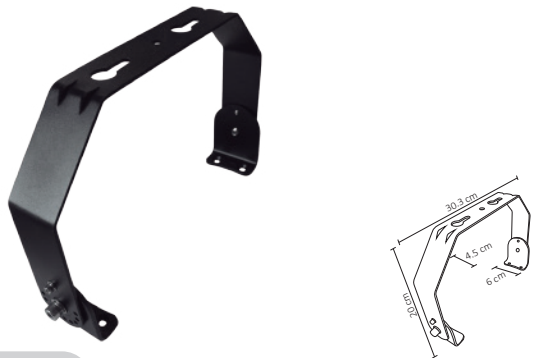

ACO-002

ACO-003

#	Light Bulb	W	V	L	360°	Temp. Color	D	P	O
Código	Producto	Watts	Voltaje	Lúmenes	Apertura	Temp. Color	Dimensiones	Protección	Observaciones
ARE-015	Campana Modular LED Exterior	50W	90-260V~50/60Hz	5,000LM	90°	6000K	D. 180x180x125mm	IP65	Se puede conectar en grupo
ARE-009	Campana Industrial Slim LED Exterior Blanco Frío	100W	90-300V~50/60Hz	14,000LM	120°	6000K	D. 300x135mm	IP65	No Incluye Complemento Compatible Atenuador 0-10V
ARE-008	Campana Industrial Slim LED Exterior Blanco Frío	150W	90-300V~50/60Hz	21,000LM	90°	6000K	D. 300x135mm	IP65	No Incluye Complemento Compatible Atenuador 0-10V
ARE-012	Campana Industrial Slim LED Con Óptica Blanco Frío	240W	90-300V~50/60Hz	33,600LM	50°	6000K	D. 360x170mm	IP65	No Incluye Complemento Compatible Atenuador 0-10V
ACO-002	Complemento para Fijar Campana Industrial 100W Y 150W	-	-	-	-	-	D. 200x303x45mm	-	Incluye 4 Tornillos Hexagonal 4mm de Punta Plana
ACO-003	Complemento para Fijar Campana Industrial 240W	-	-	-	-	-	D. 206x345x45mm	-	Incluye 4 Tornillos Hexagonal 4mm de Punta Plana