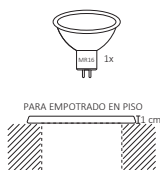

ADE-401

ADE-402

3W

ADE-201

ADE-202

ADE-203

ADE-204

1W

ADE-205

ADE-206

1W

ADE-207

ADE-208

12W

#	💡	Ⓜ	⚡	☀️	360°	🌈	📏	💧	🔍
Código	Producto	Watts	Voltaje	Lúmenes	Apertura	Temp. Color	Dimensiones	Protección	Observaciones
ADE-401	Luminaria de Cortesía Blanco Frío	3W	100-240V~50/60Hz	80LM	90°	6000K	D. 85x85x50mm	IP54	Sobreponer
ADE-402	Luminaria de Cortesía Blanco Cálido	3W	100-240V~50/60Hz	75LM	90°	3000K	D. 85x85x50mm	IP54	Sobreponer
ADE-201	Luminaria de Piso Vidrio Templado	-	-	-	90°	-	D. 100x60mm	IP67	Empotrable/Base MR16
ADE-202	Luminaria de Piso Satín y Vidrio Templado	-	-	-	90°	-	D. 100x100mm	IP67	Empotrable/Base MR16
ADE-203	Luminaria de Piso LED Mini Integrado Blaco Frío	1W	100-240V~50/60Hz	80LM	60°	6000K	D. 75x100mm	IP67	Empotrable
ADE-204	Luminaria de Piso LED Mini Integrado Blanco Cálido	1W	100-240V~50/60Hz	75LM	60°	3000K	D. 75x100mm	IP67	Empotrable
ADE-205	Luminaria para Piso Empotrable Blanco Frío	1W	100-240V~50/60Hz	80LM	2x60°	6000K	D. 42x83mm	IP67	Empotrable
ADE-206	Luminaria para Piso Empotrable Blanco Cálido	1W	100-240V~50/60Hz	75LM	2x60°	3000K	D. 42x83mm	IP67	Empotrable
ADE-207	Luminaria para Piso LED y Óptica Exterior Blanco Frío	12W	100-240V~50/60Hz	1,000LM	40°	6000K	D. 150x130mm	IP67	Incluye LED
ADE-208	Luminaria para Piso LED y Óptica Exterior Blanco Cálido	12W	100-240V~50/60Hz	950LM	40°	3000K	D. 150x130mm	IP67	Incluye LED