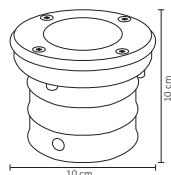

ADE-401

ADE-402

3W

ADE-201

ADE-202

ADE-203

ADE-204

1W

ADE-205

ADE-206

1W

ADE-207

ADE-208

12W

#	💡	Ⓜ	⚡	☀️	360°	🌈	📏	💧	🔍
Código	Producto	Watts	Voltaje	Lúmenes	Apertura	Temp. Color	Dimensiones	Protección	Observaciones
ADE-401	Luminaria de Cortesía Blanco Frío	3W	100-240V~50/60Hz	80LM	90°	6000K	D. 85x85x50mm	IP54	Sobreponer
ADE-402	Luminaria de Cortesía Blanco Cálido	3W	100-240V~50/60Hz	75LM	90°	3000K	D. 85x85x50mm	IP54	Sobreponer
ADE-201	Luminaria de Piso Vidrio Templado	-	-	-	90°	-	D. 100x60mm	IP67	Empotrable/Base MR16
ADE-202	Luminaria de Piso Satín y Vidrio Templado	-	-	-	90°	-	D. 100x100mm	IP67	Empotrable/Base MR16
ADE-203	Luminaria de Piso LED Mini Integrado Blaco Frío	1W	100-240V~50/60Hz	80LM	60°	6000K	D. 75x100mm	IP67	Empotrable
ADE-204	Luminaria de Piso LED Mini Integrado Blanco Cálido	1W	100-240V~50/60Hz	75LM	60°	3000K	D. 75x100mm	IP67	Empotrable
ADE-205	Luminaria para Piso Empotrable Blanco Frío	1W	100-240V~50/60Hz	80LM	2x60°	6000K	D. 42x83mm	IP67	Empotrable
ADE-206	Luminaria para Piso Empotrable Blanco Cálido	1W	100-240V~50/60Hz	75LM	2x60°	3000K	D. 42x83mm	IP67	Empotrable
ADE-207	Luminaria para Piso LED y Óptica Exterior Blanco Frío	12W	100-240V~50/60Hz	1,000LM	40°	6000K	D. 150x130mm	IP67	Incluye LED
ADE-208	Luminaria para Piso LED y Óptica Exterior Blanco Cálido	12W	100-240V~50/60Hz	950LM	40°	3000K	D. 150x130mm	IP67	Incluye LED