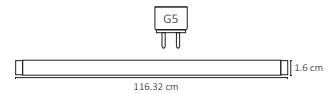

ATU-010

18W

ATU-009

20W

ATU-007

ATU-008

36W

#	Lightbulb	W	Lightning bolt	Sun	360°	Color wheel	Double arrow	Water drop	Magnifying glass
Código	Producto	Watts	Voltaje	Lúmenes	Apertura	Temp. Color	Dimensiones	Protección	Observaciones
ATU-001	Tubo LED T8 Opalino Blanco Frío	10W	90-260V~50/60Hz	950LM	150°	6000K	D. 603x26mm	IP20	Conexión 2 Polos - Vidrio
ATU-002	Tubo LED T8 Transparente Blanco Frío	18W	90-260V~50/60Hz	2,000LM	120°	6000K	D. 1,203x26mm	IP20	Conexión 2 Polos - Vidrio+PC
ATU-003	Tubo Led T8 Opalino Blanco Frío	18W	90-260V~50/60Hz	1,900LM	150°	6000K	D. 1,203x26mm	IP20	Conexión 2 Polos - Vidrio+PC
ATU-004	Tubo LED T8 con Base Transparente Blanco Frío	18W	90-260V~50/60Hz	2,000LM	120°	6000K	D. 1,210x26mm	IP20	Polycarbonato
ATU-005	Tubo LED T8 con Base Opalino Blanco Frío	18W	90-260V~50/60Hz	1,900LM	150°	6000K	D. 1,210x26mm	IP20	Polycarbonato
ATU-010	Tubo LED T5 Transparente	18W	100-265V~50/60Hz	2,000LM	150°	6000K	D. 1,163.2x16mm	IP20	-
ATU-009	Tubo LED T5 Opalino Blanco Frío con Batería	20W	90-260V~50/60Hz	2,000LM	150°	6000K	D. 1,178x37x22mm	IP20	Batería Recargable
ATU-007	Tubo LED T8-1 PIN- Transparente Blanco Frío	36W	90-260V~50/60Hz	4,000LM	120°	6000K	D. 2,410x26mm	IP20	Conexión 2 Polos-PC+Aluminio
ATU-008	Tubo LED T8-1 PIN- Opalino Blaco Frío	36W	90-260V~50/60Hz	3,800LM	150°	6000K	D. 2,410x26mm	IP20	Conexión 2 Polos-PC+Aluminio