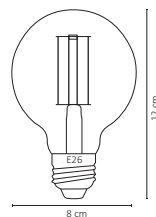

ALA-023

2W

ALA-022

4W

ALA-028

7W

ALA-017

ALA-018

12W

#	💡	W	⚡	☀️	360°	🌈	↔️	💧	🔍
Código	Producto	Watts	Voltaje	Lúmenes	Apertura	Temp. Color	Dimensiones	Protección	Observaciones
ALA-023	Lámpara LED Filamento E26 2W ST64	2W	100-140V~50/60Hz	180LM	320°	1800K	D. 45x75mm	IP20	E26
ALA-022	Lámpara LED Filamento E26 4W ST64	4W	100-140V~50/60Hz	340LM	320°	1800K	D. 60x130mm	IP20	Dimeable
ALA-028	Lámpara LED de Filamento E26 7W Ambar	7W	100-140V~50/60Hz	700LM	320°	1800K	D. 80x120mm	IP20	Dimeable
ALA-017	Lámpara LED Bulbo E26 Blanco Frío	12W	90-260V~50/60Hz	1,200LM	220°	6000K	D. 60x110mm	IP20	E26
ALA-018	Lámpara LED Bulbo E26 Blanco Cálido	12W	90-260V~50/60Hz	1,100LM	220°	3000K	D. 60x110mm	IP20	E26