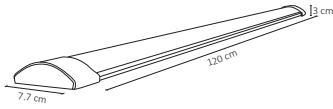

AGA-008

36W