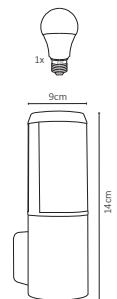

ADE-016

#	💡	Ⓜ	⚡	☀️	360°	🌈	↔️	💧	🔍
Código	Producto	Watts	Voltaje	Lúmenes	Apertura	Temp. Color	Dimensiones	Protección	Observaciones
ADE-010	Luminaria de Pared Exterior Blanco Frío	10W	100-240V~50/60Hz	950LM	90°	6000K	D. 240x160x80mm	IP54	Sobreponer
ADE-011	Luminaria de Pared Exterior Blanco Cálido	10W	100-240V~50/60Hz	900LM	90°	3000K	D. 240x160x80mm	IP54	Sobreponer
ADE-012	Luminaria Pared Rectangular Doble Aluminio Negro Exterior Base GU10	-	100-240V~50/60Hz	-	80°x80°	-	D. 242x162x110mm	IP54	Base 2xGU10
ADE-013	Luminaria de Pared Cilindro Doble Satín Exterior Base GU10	-	100-240V~50/60Hz	-	80°x80°	-	D. 160x90x60mm	IP54	Base 2xGU10
ADE-014	Luminaria LED de Pared Tubular Aluminio Negro Exterior Blanco Frío	10W	100-240V~50/60Hz	850LM	120°x120°	6000K	D. 200x150x55mm	IP54	Sobreponer
ADE-015	Luminaria LED de Pared Tubular Aluminio Negro Exterior Blanco Cálido	10W	100-240V~50/60Hz	800LM	120°x120°	3000K	D. 200x150x55mm	IP54	Sobreponer
ADE-016	Luminaria Pared Cilíndrica Más PC Aluminio Negro	Max. 50W	90-260V~50/60Hz	-	Max. 300°	-	D. 140x90mm	IP54	Base E26