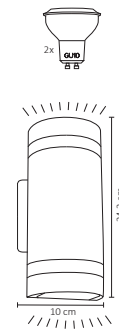

ADE-006

#	💡	Ⓜ	⚡	☀️	360°	🌈	↔️	💧	🔍
Código	Producto	Watts	Voltaje	Lúmenes	Apertura	Temp. Color	Dimensiones	Protección	Observaciones
ADE-001	Luminaria de Pared LED Exterior Blanco Frío	6W	90-260V~50/60Hz	500LM	145°,45°	6000K	D. 150x100x100mm	IP54	-
ADE-002	Luminaria de Pared LED Exterior Blanco Cálido	6W	90-260V~50/60Hz	450LM	45°,45°	3000K	D. 150x100x100mm	IP54	-
ADE-007	Luminaria de Pared LED Exterior Blanco Frío	12W	90-260V~50/60Hz	600LM	45°,45°	6000K	D. 250x100x100mm	IP54	-
ADE-008	Luminaria de Pared LED Exterior Blanco Cálido	12W	90-260V~50/60Hz	550LM	45°,45°	3000K	D. 250x100x100mm	IP54	-
ADE-003	Luminaria de Pared Cilindro	-	-	-	Max 90°	-	D. 68x80x92mm	IP54	Sobreponer/Base GU10
ADE-004	Luminaria de Pared Cilindro Doble	-	-	-	Max 90°	-	D. 68x150x92mm	IP54	Sobreponer/Base GU10
ADE-005	Luminaria de Pared	-	-	-	120°	-	D. 229x260x89mm	IP44	Sobreponer/Base E26
ADE-006	Cilindro Doble Aro	-	-	-	90°/90°	-	D. 100x242x134mm	IP54	Sobreponer/Base GU10