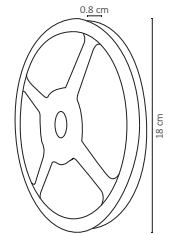

WTI-008

24W

Código	Producto	Watts	Voltaje	Lúmenes	Apertura	Temp. Color	Dimensiones	Protección	Observaciones
WTI-005	Tira 300 LEDs 2835 Interior Blanco Frío	24W	12V=50/60Hz	1,300LM	120°	6000K	D. 5000x8x2mm	IP20	-
WTI-006	Tira 300 LEDs 2835 Exterior Blanco Frío	24W	12V=50/60Hz	1,300LM	120°	6000K	D. 5000x8x2mm	IP65	-
WTI-007	Tira 300 LEDs 2835 Exterior Blanco Cálido	24W	12V=50/60Hz	1,250LM	120°	3000K	D. 5000x8x2mm	IP65	-
WTI-008	Tira 300 LEDs 2835 Exterior Azul	24W	12V=50/60Hz	280LM	120°	Azul	D. 5000x8x2mm	IP65	-