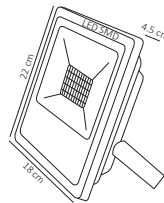

30W

#	Lightbulb	W	Lightning bolt	Sun	360°	Color wheel	Double-headed arrow	Water drop	Magnifying glass
Código	Producto	Watts	Voltaje	Lúmenes	Apertura	Temp. Color	Dimensiones	Protección	Observaciones
ARE-001	Reflector LED SMD Cuadrado Slim Blanco Frío	10W	90-260V~50/60Hz	950LM	120°	6000K	D. 100x135x32mm	IP66	-
ARE-002	Reflector LED SMD Cuadrado Slim Blanco Cálido	10W	90-260V~50/60Hz	900LM	120°	3000K	D. 100x135x32mm	IP66	-
ARE-003	Reflector LED SMD Cuadrado Slim Blanco Frío	30W	90-260V~50/60Hz	2,850LM	120°	6000K	D. 180x220x45mm	IP66	-
ARE-004	Reflector LED SMD Cuadrado Slim Blanco Cálido	30W	90-260V~50/60Hz	2,700LM	120°	3000K	D. 180x220x45mm	IP66	-
ARE-005	Reflector LED SMD Cuadrado Slim Blanco Frío	50W	90-260V~50/60Hz	4,650LM	120°	6000K	D. 220x280x50mm	IP66	-
ARE-006	Reflector LED SMD Cuadrado Slim Blanco Cálido	50W	90-260V~50/60Hz	4,600LM	120°	3000K	D. 220x280x50mm	IP66	-
ARE-007	Reflector LED SMD Cuadrado Slim Blanco Frío	100W	90-260V~50/60Hz	9,000LM	120°	6000K	D. 280x345x60mm	IP66	-
ARE-013	Reflector LED SMD Cuadrado Slim Blanco Frío	30W	12-24V=50/60Hz	2,850LM	120°	6000K	D. 180x220x45mm	IP66	Para Proyectos Solares
ARE-014	Reflector LED SMD Cuadrado Slim Blanco Frío	50W	12-24V=50/60Hz	4,650LM	120°	6000K	D. 220x280x50mm	IP66	Para Proyectos Solares